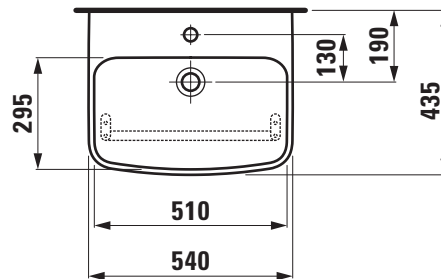

Copyright by

**LAUFEN**

Bathroom Culture since 1892  [www.laufen.com](http://www.laufen.com)

Die Massangaben in Millimeter verstehen sich unter dem Vorbehalt der Werkstoleranzen, eventuell späterer Änderungen sowie weiterer Montagemöglichkeiten. Die Haftung für Folgen fehlerhafter oder unvollständiger Massangaben ist ausgeschlossen (Art. 100 OR).

*Les dimensions en millimètre s'entendent sous réserve des tolérances d'usine, d'éventuelles modifications ultérieures, de même que de nouvelles possibilités de montage. La responsabilité ne peut être engagée en cas de cotes manquantes ou erronées (CD art. 100).*

Le dimensioni in millimetri s'intendono fatte salve le tolleranze di fabbricazione, le eventuali modifiche successive e le ulteriori alternative di montaggio. Si declina qualsiasi responsabilità per le conseguenze legate a dimensioni errate o incomplete (art. 100 CO).