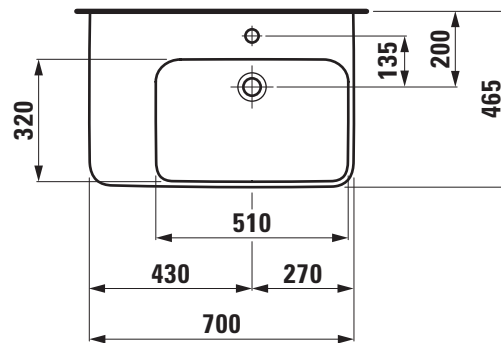

Copyright by

LAUFEN

Bathroom Culture since 1892  www.laufen.com

Die Massangaben in Millimeter verstehen sich unter dem Vorbehalt der Werkstoleranzen, eventuell späterer Änderungen sowie weiterer Montagemöglichkeiten. Die Haftung für Folgen fehlerhafter oder unvollständiger Massangaben ist ausgeschlossen (Art. 100 OR).

Les dimensions en millimètre s'entendent sous réserve des tolérances d'usine, d'éventuelles modifications ultérieures, de même que de nouvelles possibilités de montage. La responsabilité ne peut être engagée en cas de cotes manquantes ou erronées (CD art. 100).

Le dimensioni in millimetri s'intendono fatte salve le tolleranze di fabbricazione, le eventuali modifiche successive e le ulteriori alternative di montaggio. Si declina qualsiasi responsabilità per le conseguenze legate a dimensioni errate o incomplete (art. 100 CO).