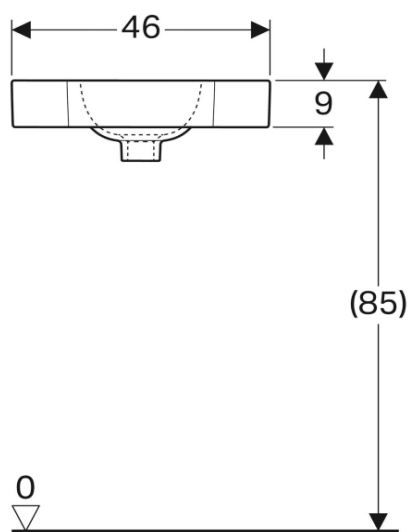

Artikel	221229xxx241	1. Ausgabe	1-2013
Article		1. Edition	
Articolo		1. Edizione	
Art. No	124729.X00	Mut.	7-2021

Eck-Wandbecken ICON
Lave-mains d'angle ICON
Lavamano ad angolo ICON

■ GEBERIT

Die Massangaben in cm verstehen sich unter dem Vorbehalt der Werkstoleranzen, eventuell späterer Änderungen sowie weiterer Montagemöglichkeiten. Die Haftung für Folgen fehlerhafter oder unvollständiger Massangaben ist ausgeschlossen (Art. 100 OR).

Les dimensions en cm s'entendent sous réserve des tolérances d'usine, d'éventuelles modifications ultérieures, de même que de nouvelles possibilités de montage. La responsabilité ne peut être engagée en cas de cotes manquantes ou erronées (CD art. 100).

Le dimensioni in cm s'intendono fatte salve le tolleranze di fabbricazione, le eventuali modifiche successive e le ulteriori alternative di montaggio. Si declina qualsiasi responsabilità per le conseguenze legate a dimensioni errate o incomplete (art. 100 CO).