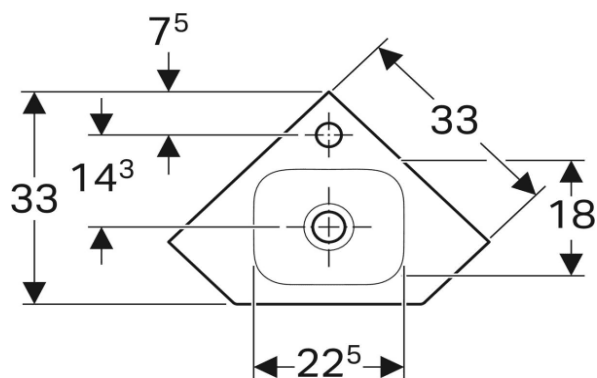

Artikel	221229xxx241	1. Ausgabe	1-2013
Article		1. Edition	
Articolo		1. Edizione	
Art. No	124729.X00	Mut.	7-2021

Eck-Wandbecken ICON
Lave-mains d'angle ICON
Lavamano ad angolo ICON

■ GEBERIT

Die Massangaben in cm verstehen sich unter dem Vorbehalt der Werkstoleranzen, eventuell späterer Änderungen sowie weiterer Montagemöglichkeiten. Die Haftung für Folgen fehlerhafter oder unvollständiger Massangaben ist ausgeschlossen (Art. 100 OR).

Les dimensions en cm s'entendent sous réserve des tolérances d'usine, d'éventuelles modifications ultérieures, de même que de nouvelles possibilités de montage. La responsabilité ne peut être engagée en cas de cotes manquantes ou erronées (CD art. 100).

Le dimensioni in cm s'intendono fatte salve le tolleranze di fabbricazione, le eventuali modifiche successive e le ulteriori alternative di montaggio. Si declina qualsiasi responsabilità per le conseguenze legate a dimensioni errate o incomplete (art. 100 CO).