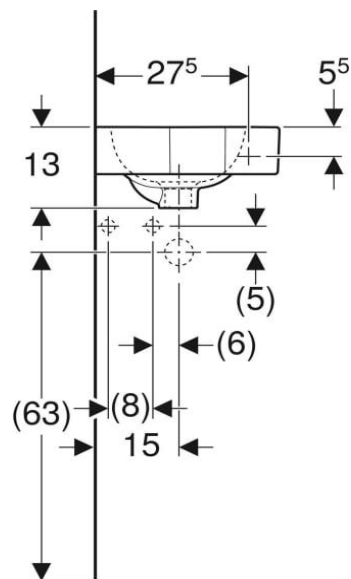

Artikel	221229xxx241	1. Ausgabe	1-2013
Article		1. Edition	
Articolo		1. Edizione	
Art. No	124729.X00	Mut.	7-2021

Eck-Wandbecken ICON
Lave-mains d'angle ICON
Lavamano ad angolo ICON

■ GEBERIT

Die Massangaben in cm verstehen sich unter dem Vorbehalt der Werkstoleranzen, eventuell späterer Änderungen sowie weiterer Montagemöglichkeiten. Die Haftung für Folgen fehlerhafter oder unvollständiger Massangaben ist ausgeschlossen (Art. 100 OR).

Les dimensions en cm s'entendent sous réserve des tolérances d'usine, d'éventuelles modifications ultérieures, de même que de nouvelles possibilités de montage. La responsabilité ne peut être engagée en cas de cotes manquantes ou erronées (CD art. 100).

Le dimensioni in cm s'intendono fatte salve le tolleranze di fabbricazione, le eventuali modifiche successive e le ulteriori alternative di montaggio. Si declina qualsiasi responsabilità per le conseguenze legate a dimensioni errate o incomplete (art. 100 CO).