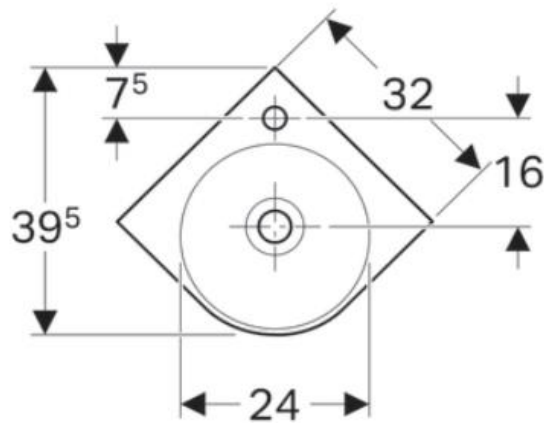

Artikel	1. Ausgabe	
Article	221243xxx241	1-2014
Articolo	1. Edizione	
Art. No	276132.X00	Mut.

Eck-Wandbecken RENOVA COMPACT
Lave-mains d'angle RENOVA COMPACT
Lavamano ad angolo RENOVA COMPACT

Copyright

GEBERIT

Les dimensions en cm s'entendent sous réserve des tolérances d'usine, d'éventuelles modifications ultérieures, de même que de nouvelles possibilités de montage. La responsabilité ne peut être engagée en cas de cotes manquantes ou erronées (CD art. 100).