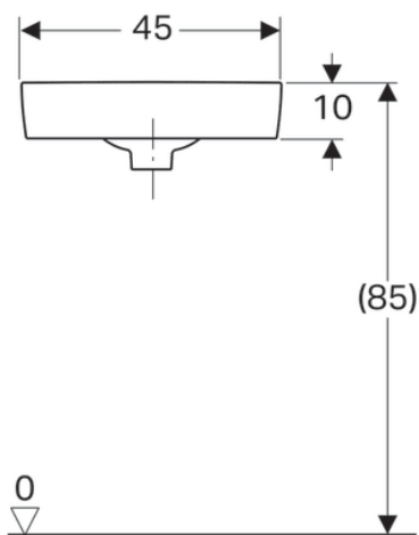

Artikel	1. Ausgabe	
Article	221243xxx241	1-2014
Articolo	1. Edizione	
Art. No	276132.X00	Mut.

Eck-Wandbecken RENOVA COMPACT
Lave-mains d'angle RENOVA COMPACT
Lavamano ad angolo RENOVA COMPACT

Copyright

GEBERIT

Les dimensions en cm s'entendent sous réserve des tolérances d'usine, d'éventuelles modifications ultérieures, de même que de nouvelles possibilités de montage. La responsabilité ne peut être engagée en cas de cotes manquantes ou erronées (CD art. 100).

Le dimensioni in cm s'intendono fatte salve le tolleranze di fabbricazione, le eventuali modifiche successive e le ulteriori alternative di montaggio. Si declina qualsiasi responsabilità per le conseguenze legate a dimensioni errate o incomplete (art. 100 CO).