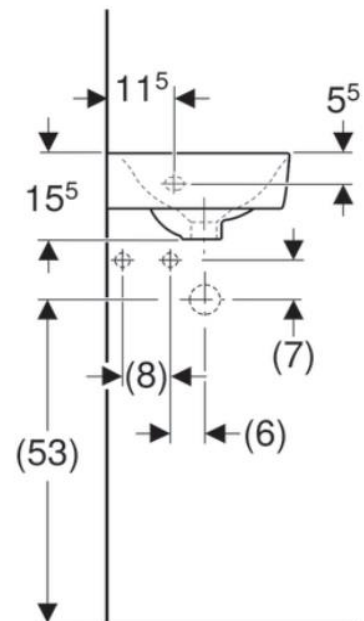

Artikel	1. Ausgabe	
Article	221243xxx241	1-2014
Articolo	1. Edizione	
Art. No	276132.X00	Mut.

Eck-Wandbecken RENOVA COMPACT
Lave-mains d'angle RENOVA COMPACT
Lavamano ad angolo RENOVA COMPACT

Copyright

GEBERIT

Die Massangaben in cm verstehen sich unter dem Vorbehalt der Werkstoleranzen, eventuell späterer Änderungen sowie weiterer Montagemöglichkeiten. Die Haftung für Folgen fehlerhafter oder unvollständiger Massangaben ist ausgeschlossen (Art. 100 OR).

Les dimensions en cm s'entendent sous réserve des tolérances d'usine, d'éventuelles modifications ultérieures, de même que de nouvelles possibilités de montage. La responsabilité ne peut être engagée en cas de cotes manquantes ou erronées (CD art. 100).

Le dimensioni in cm s'intendono fatte salve le tolleranze di fabbricazione, le eventuali modifiche successive e le ulteriori alternative di montaggio. Si declina qualsiasi responsabilità per le conseguenze legate a dimensioni errate o incomplete (art. 100 CO).