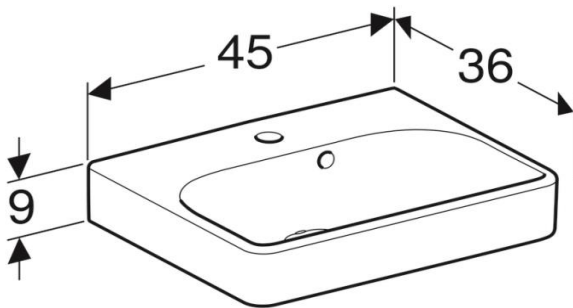

Artikel	221249xxx241	1. Ausgabe	
Article		1. Edition	<b>3-2019</b>
Articolo		1. Edizione	
Art. No	500.222.01.X	Mut.	

**Wandbecken SMYLE SQUARE**  
**Lave-mains SMYLE SQUARE**  
**Lavamano SMYLE SQUARE**

*Les dimensions en cm s'entendent sous réserve des tolérances d'usine, d'éventuelles modifications ultérieures, de même que de nouvelles possibilités de montage. La responsabilité ne peut être engagée en cas de cotes manquantes ou erronées (CD art. 100).*

Le dimensioni in cm s'intendono fatte salve le tolleranze di fabbricazione, le eventuali modifiche successive e le ulteriori alternative di montaggio. Si declina qualsiasi responsabilità per le conseguenze legate a dimensioni errate o incomplete (art. 100 CO).