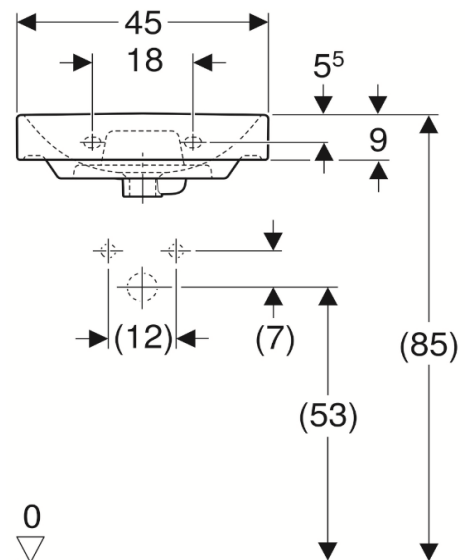

Artikel	221249xxx241	1. Ausgabe	
Article		1. Edition	<b>3-2019</b>
Articolo		1. Edizione	
Art. No	500.222.01.X	Mut.	

**Wandbecken SMYLE SQUARE**  
**Lave-mains SMYLE SQUARE**  
**Lavamano SMYLE SQUARE**

*Les dimensions en cm s'entendent sous réserve des tolérances d'usine, d'éventuelles modifications ultérieures, de même que de nouvelles possibilités de montage. La responsabilité ne peut être engagée en cas de cotes manquantes ou erronées (CD art. 100).*

Le dimensioni in cm s'intendono fatte salve le tolleranze di fabbricazione, le eventuali modifiche successive e le ulteriori alternative di montaggio. Si declina qualsiasi responsabilità per le conseguenze legate a dimensioni errate o incomplete (art. 100 CO).