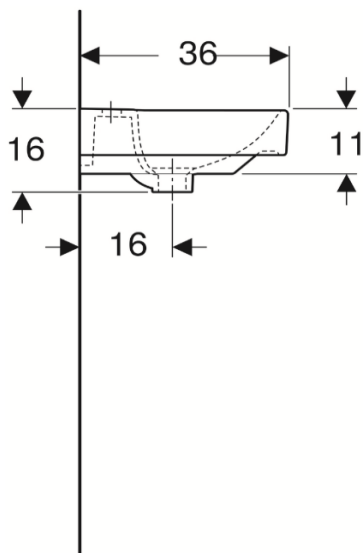

Artikel	221249xxx241	1. Ausgabe	
Article		1. Edition	<b>3-2019</b>
Articolo		1. Edizione	
Art. No	500.222.01.X	Mut.	

**Wandbecken SMYLE SQUARE**  
**Lave-mains SMYLE SQUARE**  
**Lavamano SMYLE SQUARE**

Die Massangaben in cm verstehen sich unter dem Vorbehalt der Werktoleranzen, eventuell späterer Änderungen sowie weiterer Montagemöglichkeiten. Die Haftung für Folgen fehlerhafter oder unvollständiger Massangaben ist ausgeschlossen (Art. 100 OR).

*Les dimensions en cm s'entendent sous réserve des tolérances d'usine, d'éventuelles modifications ultérieures, de même que de nouvelles possibilités de montage. La responsabilité ne peut être engagée en cas de cotes manquantes ou erronées (CD art. 100).*

Le dimensioni in cm s'intendono fatte salve le tolleranze di fabbricazione, le eventuali modifiche successive e le ulteriori alternative di montaggio. Si declina qualsiasi responsabilità per le conseguenze legate a dimensioni errate o incomplete (art. 100 CO).