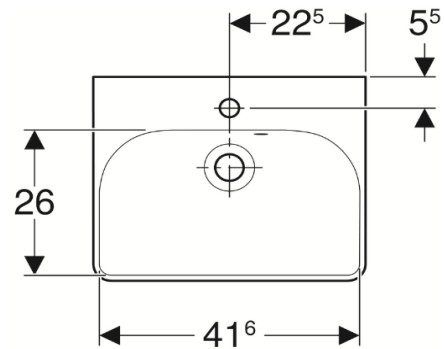

Artikel	221249xxx241	1. Ausgabe	
Article		1. Edition	<b>3-2019</b>
Articolo		1. Edizione	
Art. No	500.222.01.X	Mut.	

**Wandbecken SMYLE SQUARE**  
**Lave-mains SMYLE SQUARE**  
**Lavamano SMYLE SQUARE**

Die Massangaben in cm verstehen sich unter dem Vorbehalt der Werktoleranzen, eventuell späterer Änderungen sowie weiterer Montagemöglichkeiten. Die Haftung für Folgen fehlerhafter oder unvollständiger Massangaben ist ausgeschlossen (Art. 100 OR).

*Les dimensions en cm s'entendent sous réserve des tolérances d'usine, d'éventuelles modifications ultérieures, de même que de nouvelles possibilités de montage. La responsabilité ne peut être engagée en cas de cotes manquantes ou erronées (CD art. 100).*

Le dimensioni in cm s'intendono fatte salve le tolleranze di fabbricazione, le eventuali modifiche successive e le ulteriori alternative di montaggio. Si declina qualsiasi responsabilità per le conseguenze legate a dimensioni errate o incomplete (art. 100 CO).