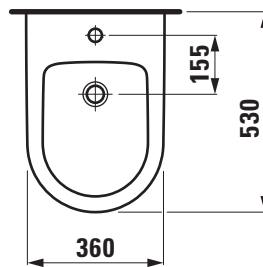

Copyright by

LAUFEN

Bathroom Culture since 1892  www.laufen.com

Die Massangaben in Millimeter verstehen sich unter dem Vorbehalt der Werkstoleranzen, eventuell späterer Änderungen sowie weiterer Montagemöglichkeiten. Die Haftung für Folgen fehlerhafter oder unvollständiger Massangaben ist ausgeschlossen (Art. 100 OR).

Les dimensions en millimètre s'entendent sous réserve des tolérances d'usine, d'éventuelles modifications ultérieures, de même que de nouvelles possibilités de montage. La responsabilité ne peut être engagée en cas de cotes manquantes ou erronées (CD art. 100).

Le dimensioni in millimetri s'intendono fatte salve le tolleranze di fabbricazione, le eventuali modifiche successive e le ulteriori alternative di montaggio. Si declina qualsiasi responsabilità per le conseguenze legate a dimensioni errate o incomplete (art. 100 CO).