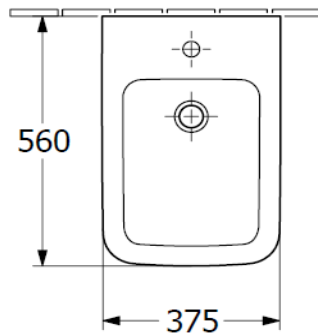

Artikel		1. Ausgabe	
Article	227225	1. Edition	4-2015
Articolo		1. Edizione	
Art. No	441100XX	Mut.	7-2023

Wandbidet VENTICELLO
Bidet mural VENTICELLO
Bidet sospeso VENTICELLO

Die Massangaben in Millimeter verstehen sich unter dem Vorbehalt der Werkstoleranzen, eventuell späterer Änderungen sowie weiterer Montagemöglichkeiten. Die Haftung für Folgen fehlerhafter oder unvollständiger Massangaben ist ausgeschlossen (Art. 100 OR).

Les dimensions en millimètre s'entendent sous réserve des tolérances d'usine, d'éventuelles modifications ultérieures, de même que de nouvelles possibilités de montage. La responsabilité ne peut être engagée en cas de cotes manquantes ou erronées (CD art. 100).

Le dimensioni in millimetri s'intendono fatte salve le tolleranze di fabbricazione, le eventuali modifiche successive e le ulteriori alternative di montaggio. Si declina qualsiasi responsabilità per le conseguenze legate a dimensioni errate o incomplete (art. 100 CO).