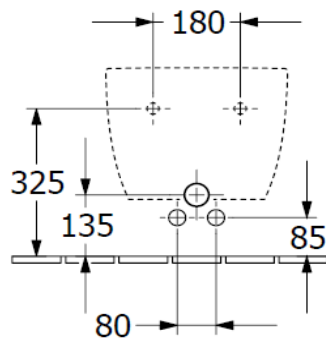

Artikel		1. Ausgabe	
Article	227225	1. Edition	4-2015
Articolo		1. Edizione	
Art. No	441100XX	Mut.	7-2023

Wandbidet VENTICELLO
Bidet mural VENTICELLO
Bidet sospeso VENTICELLO

Die Massangaben in Millimeter verstehen sich unter dem Vorbehalt der Werkstoleranzen, eventuell späterer Änderungen sowie weiterer Montagemöglichkeiten. Die Haftung für Folgen fehlerhafter oder unvollständiger Massangaben ist ausgeschlossen (Art. 100 OR).

Les dimensions en millimètre s'entendent sous réserve des tolérances d'usine, d'éventuelles modifications ultérieures, de même que de nouvelles possibilités de montage. La responsabilité ne peut être engagée en cas de cotes manquantes ou erronées (CD art. 100).

Le dimensioni in millimetri s'intendono fatte salve le tolleranze di fabbricazione, le eventuali modifiche successive e le ulteriori alternative di montaggio. Si declina qualsiasi responsabilità per le conseguenze legate a dimensioni errate o incomplete (art. 100 CO).