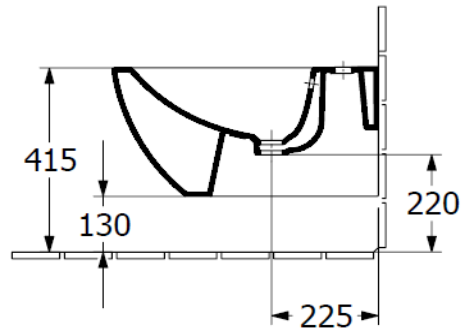

Artikel		1. Ausgabe	
Article	227225	1. Edition	4-2015
Articolo		1. Edizione	
Art. No	441100XX	Mut.	7-2023

Wandbidet VENTICELLO
Bidet mural VENTICELLO
Bidet sospeso VENTICELLO

Die Massangaben in Millimeter verstehen sich unter dem Vorbehalt der Werkstoleranzen, eventuell späterer Änderungen sowie weiterer Montagemöglichkeiten. Die Haftung für Folgen fehlerhafter oder unvollständiger Massangaben ist ausgeschlossen (Art. 100 OR).

Les dimensions en millimètre s'entendent sous réserve des tolérances d'usine, d'éventuelles modifications ultérieures, de même que de nouvelles possibilités de montage. La responsabilité ne peut être engagée en cas de cotes manquantes ou erronées (CD art. 100).

Le dimensioni in millimetri s'intendono fatte salve le tolleranze di fabbricazione, le eventuali modifiche successive e le ulteriori alternative di montaggio. Si declina qualsiasi responsabilità per le conseguenze legate a dimensioni errate o incomplete (art. 100 CO).