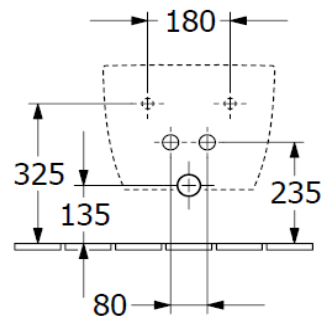

Artikel		1. Ausgabe	
Article	227225	1. Edition	4-2015
Articolo		1. Edizione	
Art. No	441100XX	Mut.	7-2023

Wandbidet VENTICELLO
Bidet mural VENTICELLO
Bidet sospeso VENTICELLO

Die Massangaben in Millimeter verstehen sich unter dem Vorbehalt der Werkstoleranzen, eventuell späterer Änderungen sowie weiterer Montagemöglichkeiten. Die Haftung für Folgen fehlerhafter oder unvollständiger Massangaben ist ausgeschlossen (Art. 100 OR).

Les dimensions en millimètre s'entendent sous réserve des tolérances d'usine, d'éventuelles modifications ultérieures, de même que de nouvelles possibilités de montage. La responsabilité ne peut être engagée en cas de cotes manquantes ou erronées (CD art. 100).

Le dimensioni in millimetri s'intendono fatte salve le tolleranze di fabbricazione, le eventuali modifiche successive e le ulteriori alternative di montaggio. Si declina qualsiasi responsabilità per le conseguenze legate a dimensioni errate o incomplete (art. 100 CO).