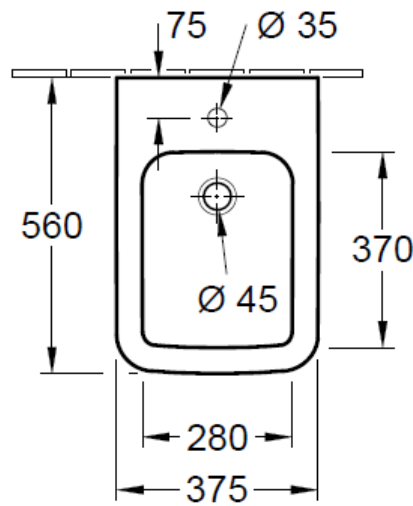

Artikel	227228	1. Ausgabe	5-2017
Article		1. Edition	
Articolo		1. Edizione	
Art. No	4465 00 XX	Mut.	

Wandbidet FINION
Bidet mural FINION
Bidet sospeso FINION

Die Massangaben in Millimeter verstehen sich unter dem Vorbehalt der Werkstoleranzen, eventuell späterer Änderungen sowie weiterer Montagemöglichkeiten. Die Haftung für Folgen fehlerhafter oder unvollständiger Massangaben ist ausgeschlossen (Art. 100 OR).

Les dimensions en millimètre s'entendent sous réserve des tolérances d'usine, d'éventuelles modifications ultérieures, de même que de nouvelles possibilités de montage. La responsabilité ne peut être engagée en cas de cotes manquantes ou erronées (CD art. 100).

Le dimensioni in millimetri s'intendono fatte salve le tolleranze di fabbricazione, le eventuali modifiche successive e le ulteriori alternative di montaggio. Si declina qualsiasi responsabilità per le conseguenze legate a dimensioni errate o incomplete (art. 100 CO).