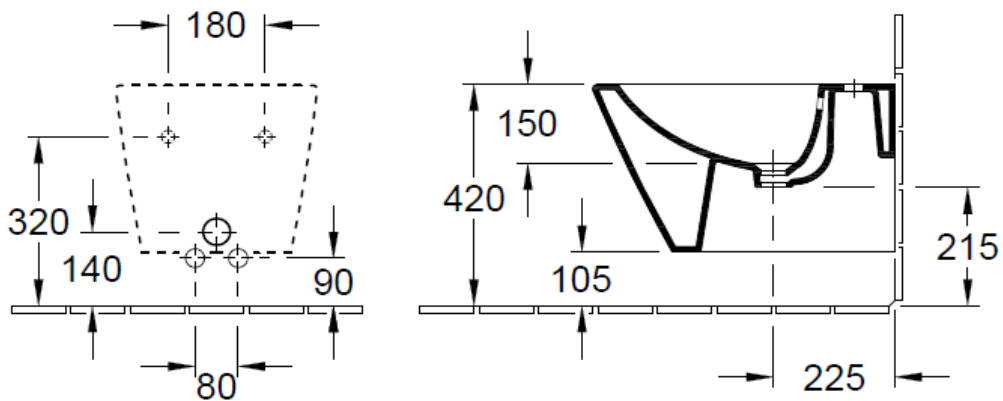

Artikel	227228	1. Ausgabe	5-2017
Article		1. Edition	
Articolo		1. Edizione	
Art. No	4465 00 XX	Mut.	

Wandbidet FINION
Bidet mural FINION
Bidet sospeso FINION

Die Massangaben in Millimeter verstehen sich unter dem Vorbehalt der Werkstoleranzen, eventuell späterer Änderungen sowie weiterer Montagemöglichkeiten. Die Haftung für Folgen fehlerhafter oder unvollständiger Massangaben ist ausgeschlossen (Art. 100 OR).

Les dimensions en millimètre s'entendent sous réserve des tolérances d'usine, d'éventuelles modifications ultérieures, de même que de nouvelles possibilités de montage. La responsabilité ne peut être engagée en cas de cotes manquantes ou erronées (CD art. 100).

Le dimensioni in millimetri s'intendono fatte salve le tolleranze di fabbricazione, le eventuali modifiche successive e le ulteriori alternative di montaggio. Si declina qualsiasi responsabilità per le conseguenze legate a dimensioni errate o incomplete (art. 100 CO).