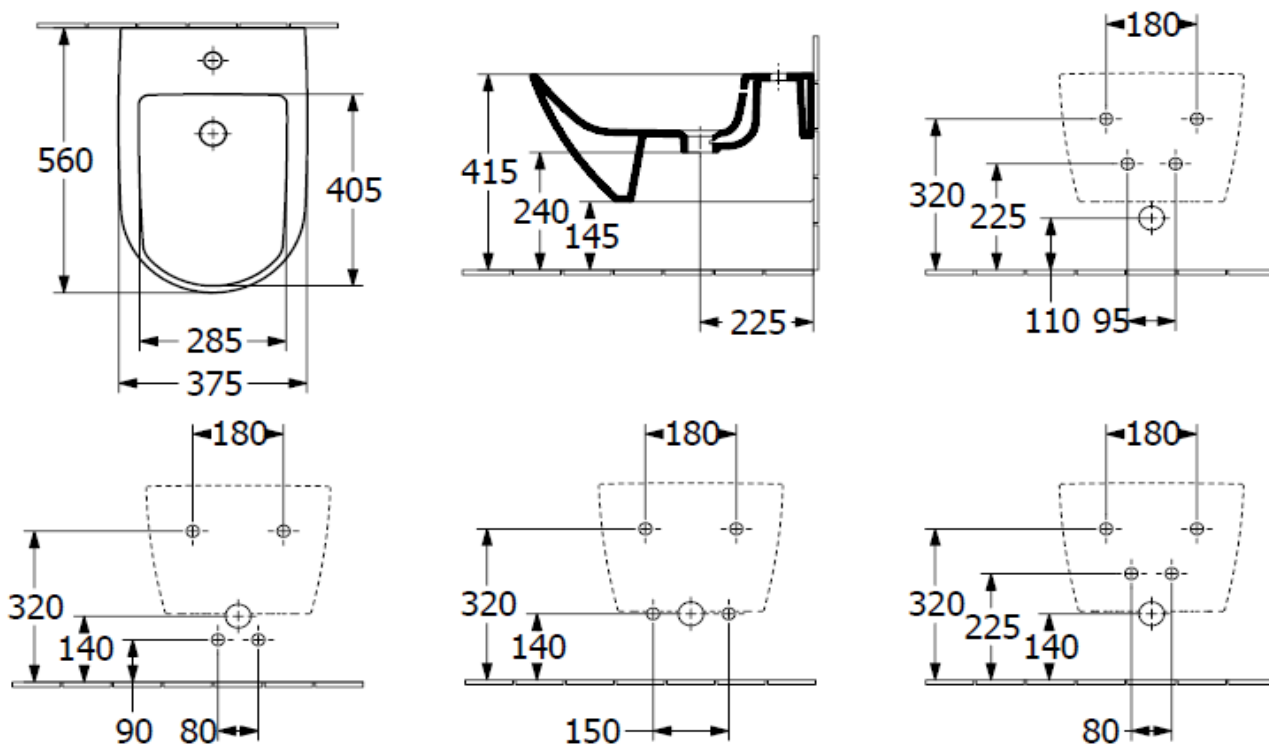

Artikel		1. Ausgabe	
Article	227230	1. Edition	6-2021
Articolo		1. Edizione	
Art. No	447000XX	Mut.	
Wandbidet SUBWAY 3.0			
Bidet mural SUBWAY 3.0			
Bidet sospeso SUBWAY 3.0			

Villeroy & Boch
1748

Die Massangaben in Millimeter verstehen sich unter dem Vorbehalt der Werkstoleranzen, eventuell späterer Änderungen sowie weiterer Montagemöglichkeiten. Die Haftung für Folgen fehlerhafter oder unvollständiger Massangaben ist ausgeschlossen (Art. 100 OR).

Les dimensions en millimètre s'entendent sous réserve des tolérances d'usine, d'éventuelles modifications ultérieures, de même que de nouvelles possibilités de montage. La responsabilité ne peut être engagée en cas de cotes manquantes ou erronées (CD art. 100).

Le dimensioni in millimetri s'intendono fatte salve le tolleranze di fabbricazione, le eventuali modifiche successive e le ulteriori alternative di montaggio. Si declina qualsiasi responsabilità per le conseguenze legate a dimensioni errate o incomplete (art. 100 CO).