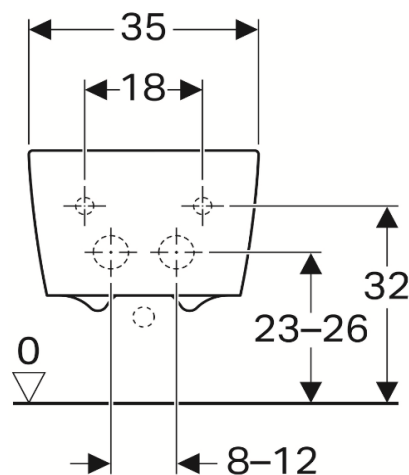

Artikel	227324xxx241	1. Ausgabe	3-2019
Article		1. Edition	
Articolo		1. Edizione	
Art. No	231910X00	Mut.	

Wandbidet ICON SQUARE
Bidet mural ICON SQUARE
Bidet sospeso ICON SQUARE

■ GEBERIT

Die Massangaben in cm verstehen sich unter dem Vorbehalt der Werkstoleranzen, eventuell späterer Änderungen sowie weiterer Montagemöglichkeiten. Die Haftung für Folgen fehlerhafter oder unvollständiger Massangaben ist ausgeschlossen (Art. 100 OR).

Les dimensions en cm s'entendent sous réserve des tolérances d'usine, d'éventuelles modifications ultérieures, de même que de nouvelles possibilités de montage. La responsabilité ne peut être engagée en cas de cotes manquantes ou erronées (CD art. 100).

Le dimensioni in cm s'intendono fatte salve le tolleranze di fabbricazione, le eventuali modifiche successive e le ulteriori alternative di montaggio. Si declina qualsiasi responsabilità per le conseguenze legate a dimensioni errate o incomplete (art. 100 CO).