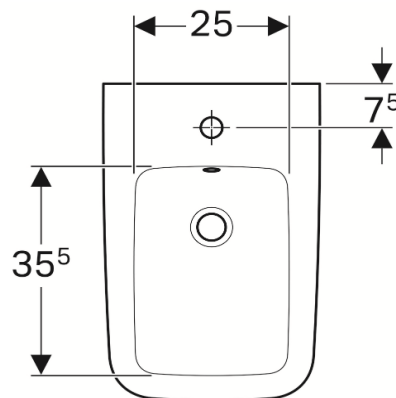

Artikel	227324xxx241	1. Ausgabe	3-2019
Article		1. Edition	
Articolo		1. Edizione	
Art. No	231910X00	Mut.	

Wandbidet ICON SQUARE
Bidet mural ICON SQUARE
Bidet sospeso ICON SQUARE

■ GEBERIT

Die Massangaben in cm verstehen sich unter dem Vorbehalt der Werkstoleranzen, eventuell späterer Änderungen sowie weiterer Montagemöglichkeiten. Die Haftung für Folgen fehlerhafter oder unvollständiger Massangaben ist ausgeschlossen (Art. 100 OR).

Les dimensions en cm s'entendent sous réserve des tolérances d'usine, d'éventuelles modifications ultérieures, de même que de nouvelles possibilités de montage. La responsabilité ne peut être engagée en cas de cotes manquantes ou erronées (CD art. 100).

Le dimensioni in cm s'intendono fatte salve le tolleranze di fabbricazione, le eventuali modifiche successive e le ulteriori alternative di montaggio. Si declina qualsiasi responsabilità per le conseguenze legate a dimensioni errate o incomplete (art. 100 CO).