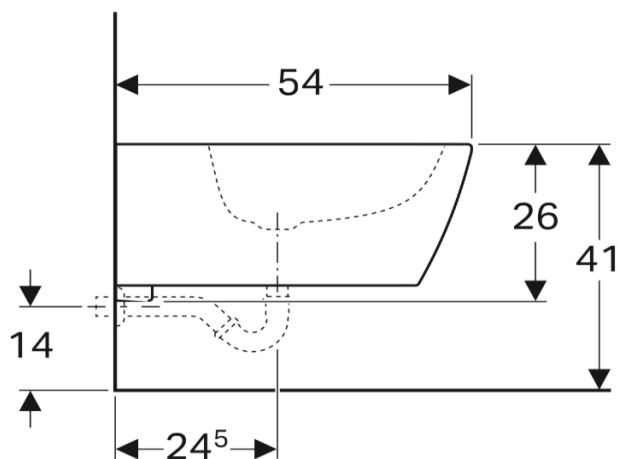

Artikel	227324xxx241	1. Ausgabe	3-2019
Article		1. Edition	
Articolo		1. Edizione	
Art. No	231910X00	Mut.	

Wandbidet ICON SQUARE
Bidet mural ICON SQUARE
Bidet sospeso ICON SQUARE

■ GEBERIT

Die Massangaben in cm verstehen sich unter dem Vorbehalt der Werkstoleranzen, eventuell späterer Änderungen sowie weiterer Montagemöglichkeiten. Die Haftung für Folgen fehlerhafter oder unvollständiger Massangaben ist ausgeschlossen (Art. 100 OR).

Les dimensions en cm s'entendent sous réserve des tolérances d'usine, d'éventuelles modifications ultérieures, de même que de nouvelles possibilités de montage. La responsabilité ne peut être engagée en cas de cotes manquantes ou erronées (CD art. 100).

Le dimensioni in cm s'intendono fatte salve le tolleranze di fabbricazione, le eventuali modifiche successive e le ulteriori alternative di montaggio. Si declina qualsiasi responsabilità per le conseguenze legate a dimensioni errate o incomplete (art. 100 CO).