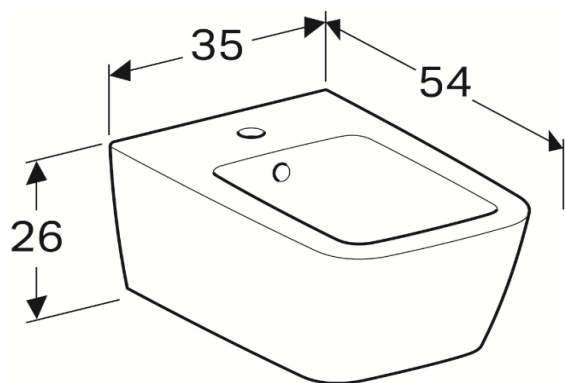

Artikel	227324xxx241	1. Ausgabe	3-2019
Article		1. Edition	
Articolo		1. Edizione	
Art. No	231910X00	Mut.	

Wandbidet ICON SQUARE
Bidet mural ICON SQUARE
Bidet sospeso ICON SQUARE

■ GEBERIT

Die Massangaben in cm verstehen sich unter dem Vorbehalt der Werkstoleranzen, eventuell späterer Änderungen sowie weiterer Montagemöglichkeiten. Die Haftung für Folgen fehlerhafter oder unvollständiger Massangaben ist ausgeschlossen (Art. 100 OR).

Les dimensions en cm s'entendent sous réserve des tolérances d'usine, d'éventuelles modifications ultérieures, de même que de nouvelles possibilités de montage. La responsabilité ne peut être engagée en cas de cotes manquantes ou erronées (CD art. 100).

Le dimensioni in cm s'intendono fatte salve le tolleranze di fabbricazione, le eventuali modifiche successive e le ulteriori alternative di montaggio. Si declina qualsiasi responsabilità per le conseguenze legate a dimensioni errate o incomplete (art. 100 CO).