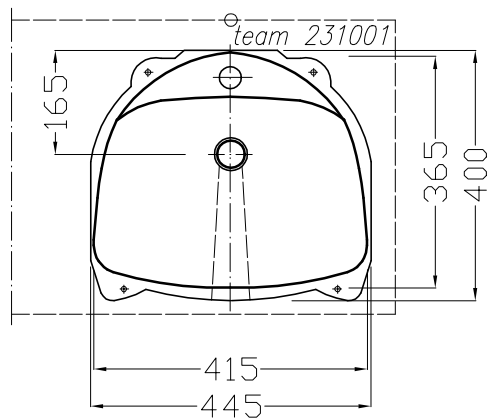

Designed by **IBW Engineering, Zürich** ibw01@vtxmail.ch

Die Massangaben in Millimeter verstehen sich unter dem Vorbehalt der Werkstoleranzen, eventuell späterer Änderungen sowie weiterer Montagemöglichkeiten. Die Haftung für Folgen fehlerhafter oder unvollständiger Massangaben ist ausgeschlossen (Art. 100 OR).

Les dimensions en millimètre s'entendent sous réserve des tolérances d'usine, d'éventuelles modifications ultérieures, de nouvelles possibilités de montage. La responsabilité ne peut être engagée en cas de cotes manquantes ou erronées (CD art. 100)

Le dimensioni in millimetri s'intendono fatte salve le tolleranze di fabbricazione, le eventuali modifiche successive e le ulteriori alternative di montaggio. Si declina qualsiasi responsabilità per le conseguenze legate a dimensioni errate o incomplete (art. 100 CO).