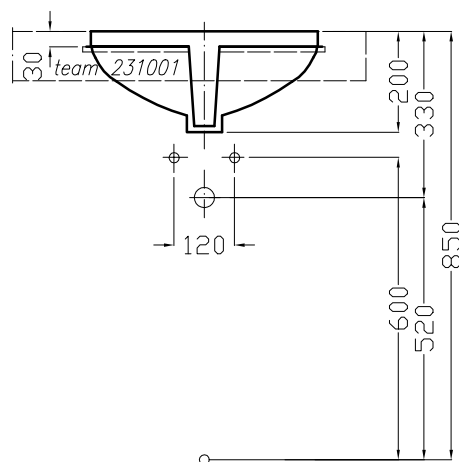

Artikel
Article **231001** 1.Ausgabe
1.Edition **1-2013**
Articolo 1.Edizione

Art.No. Mut. **1-2013**

Einbauwaschtisch BIJOU
Lavabo a encastrer BIJOU
Lavabo ad incasso BIJOU

Copyright by **team online** www.dasbad.ch
SGVSB/USGBS/USGRS

Designed by **IBW Engineering, Zürich** ibw01@vtxmail.ch

Die Massangaben in Millimeter verstehen sich unter dem Vorbehalt der Werkstoleranzen, eventuell späterer Änderungen sowie weiterer Montagemöglichkeiten. Die Haftung für Folgen fehlerhafter oder unvollständiger Massangaben ist ausgeschlossen (Art. 100 OR).

Les dimensions en millimètre s'entendent sous réserve des tolérances d'usine, d'éventuelles modifications ultérieures, de nouvelles possibilités de montage. La responsabilité ne peut être engagée en cas de cotes manquantes ou erronées (CD art. 100)

Le dimensioni in millimetri s'intendono fatte salve le tolleranze di fabbricazione, le eventuali modifiche successive e le ulteriori alternative di montaggio. Si declina qualsiasi responsabilità per le conseguenze legate a dimensioni errate o incomplete (art. 100 CO).