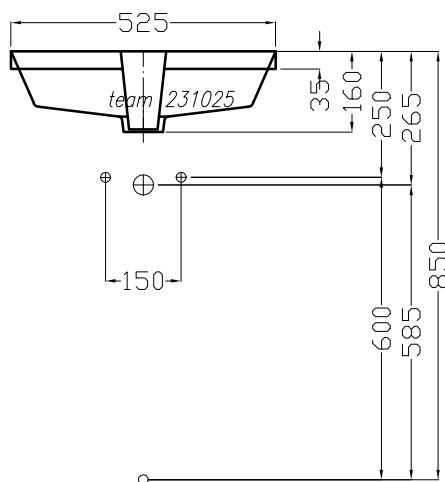

Artikel  
Article **231025** 1.Ausgabe  
1.Edition **1-2013**  
Articolo 1.Edizione

Art.No. Mut. **1-2013**

**Einbauwaschtisch VERO**  
**Lavabo a encastrer VERO**  
**Lavabo ad incasso VERO**

Copyright by **team online** [www.dasbad.ch](http://www.dasbad.ch)  
SGVSB/USGBS/USGRS

Designed by **IBW Engineering, Zürich** [ibw01@vtxmail.ch](mailto:ibw01@vtxmail.ch)

Die Massangaben in Millimeter verstehen sich unter dem Vorbehalt der Werkstoleranzen, eventuell späterer Änderungen sowie weiterer Montagemöglichkeiten. Die Haftung für Folgen fehlerhafter oder unvollständiger Massangaben ist ausgeschlossen (Art. 100 OR).

Les dimensions en millimètre s'entendent sous réserve des tolérances d'usine, d'éventuelles modifications ultérieures, de nouvelles possibilités de montage. La responsabilité ne peut être engagée en cas de cotes manquantes ou erronées (CD art. 100)

Le dimensioni in millimetri s'intendono fatte salve le tolleranze di fabbricazione, le eventuali modifiche successive e le ulteriori alternative di montaggio. Si declina qualsiasi responsabilità per le conseguenze legate a dimensioni errate o incomplete (art. 100 CO).