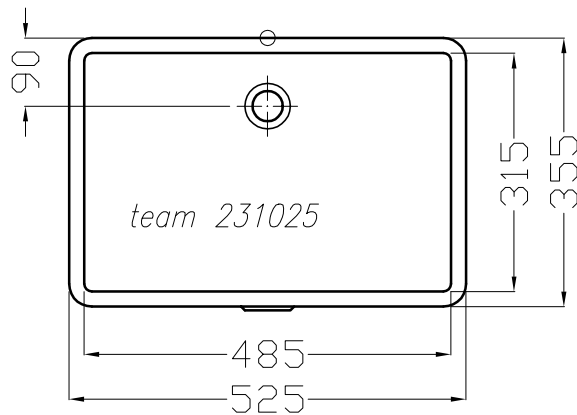

Artikel  
Article **231025** 1.Ausgabe  
1.Edition **1-2013**  
Articolo 1.Edizione

Art.No. Mut. **1-2013**

**Einbauwaschtisch VERO**  
**Lavabo a encastrer VERO**  
**Lavabo ad incasso VERO**

Copyright by **team online** [www.dasbad.ch](http://www.dasbad.ch)  
SGVSB/USGBS/USGRS

Designed by **IBW Engineering, Zürich** [ibw01@vtxmail.ch](mailto:ibw01@vtxmail.ch)

Die Massangaben in Millimeter verstehen sich unter dem Vorbehalt der Werkstoleranzen, eventuell späterer Änderungen sowie weiterer Montagemöglichkeiten. Die Haftung für Folgen fehlerhafter oder unvollständiger Massangaben ist ausgeschlossen (Art. 100 OR).

Les dimensions en millimètre s'entendent sous réserve des tolérances d'usine, d'éventuelles modifications ultérieures, de nouvelles possibilités de montage. La responsabilité ne peut être engagée en cas de cotes manquantes ou erronées (CD art. 100)

Le dimensioni in millimetri s'intendono fatte salve le tolleranze di fabbricazione, le eventuali modifiche successive e le ulteriori alternative di montaggio. Si declina qualsiasi responsabilità per le conseguenze legate a dimensioni errate o incomplete (art. 100 CO).