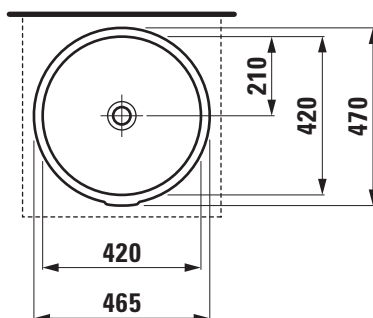

Copyright by

LAUFEN

Bathroom Culture since 1892  www.laufen.com

Die Massangaben in Millimeter verstehen sich unter dem Vorbehalt der Werkstoleranzen, eventuell späterer Änderungen sowie weiterer Montagemöglichkeiten. Die Haftung für Folgen fehlerhafter oder unvollständiger Massangaben ist ausgeschlossen (Art. 100 OR).

Les dimensions en millimètre s'entendent sous réserve des tolérances d'usine, d'éventuelles modifications ultérieures, de même que de nouvelles possibilités de montage. La responsabilité ne peut être engagée en cas de cotes manquantes ou erronées (CD art. 100).

Le dimensioni in millimetri s'intendono fatte salve le tolleranze di fabbricazione, le eventuali modifiche successive e le ulteriori alternative di montaggio. Si declina qualsiasi responsabilità per le conseguenze legate a dimensioni errate o incomplete (art. 100 CO).