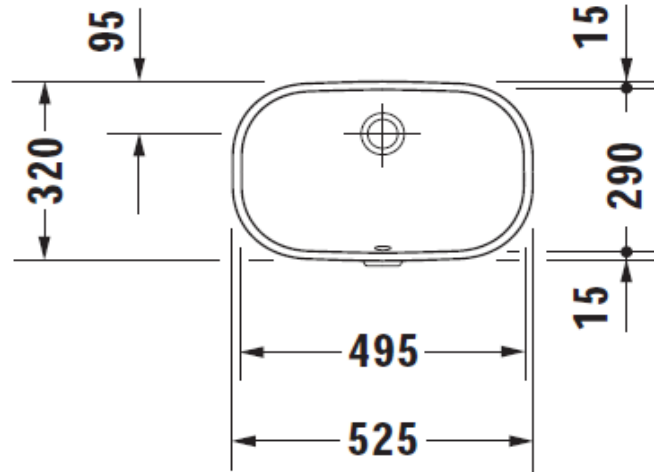

Artikel	231050	1. Ausgabe	3-2015
Article		1. Edition	
Articolo		1. Edizione	
Art. No	0338490000	Mut.	
Einbauwaschtisch D-CODE			
Lavabo à encastrer D-CODE			
Lavabo ad incasso D-CODE			

Copyright 

Die Massangaben in Millimeter verstehen sich unter dem Vorbehalt der Werkstoleranzen, eventuell späterer Änderungen sowie weiterer Montagemöglichkeiten. Die Haftung für Folgen fehlerhafter oder unvollständiger Massangaben ist ausgeschlossen (Art. 100 OR).

Les dimensions en millimètre s'entendent sous réserve des tolérances d'usine, d'éventuelles modifications ultérieures, de même que de nouvelles possibilités de montage. La responsabilité ne peut être engagée en cas de cotes manquantes ou erronées (CD art. 100).

Le dimensioni in millimetri s'intendono fatte salve le tolleranze di fabbricazione, le eventuali modifiche successive e le ulteriori alternative di montaggio. Si declina qualsiasi responsabilità per le conseguenze legate a dimensioni errate o incomplete (art. 100 CO).