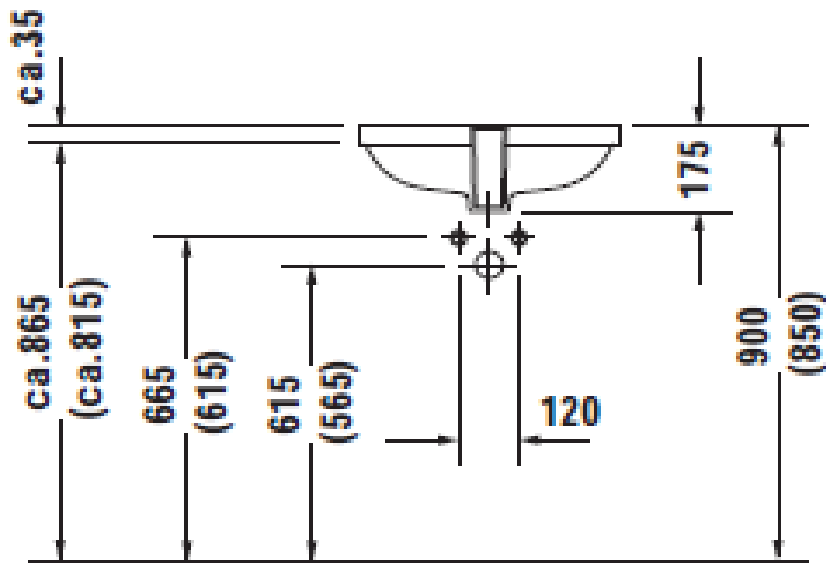

Artikel	231050	1. Ausgabe	3-2015
Article		1. Edition	
Articolo		1. Edizione	
Art. No	0338490000	Mut.	
Einbauwaschtisch D-CODE			
Lavabo à encastrer D-CODE			
Lavabo ad incasso D-CODE			

Copyright 

Die Massangaben in Millimeter verstehen sich unter dem Vorbehalt der Werkstoleranzen, eventuell späterer Änderungen sowie weiterer Montagemöglichkeiten. Die Haftung für Folgen fehlerhafter oder unvollständiger Massangaben ist ausgeschlossen (Art. 100 OR).

Les dimensions en millimètre s'entendent sous réserve des tolérances d'usine, d'éventuelles modifications ultérieures, de même que de nouvelles possibilités de montage. La responsabilité ne peut être engagée en cas de cotes manquantes ou erronées (CD art. 100).

Le dimensioni in millimetri s'intendono fatte salve le tolleranze di fabbricazione, le eventuali modifiche successive e le ulteriori alternative di montaggio. Si declina qualsiasi responsabilità per le conseguenze legate a dimensioni errate o incomplete (art. 100 CO).