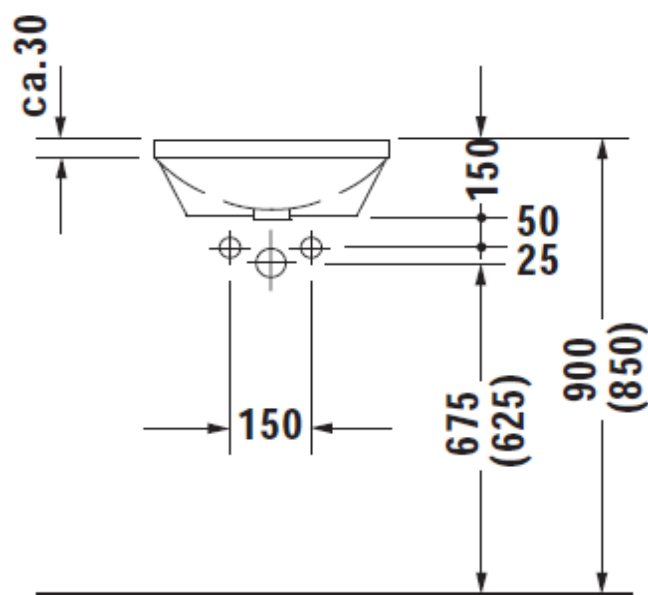

Artikel	231055	1. Ausgabe	3-2015
Article		1. Edition	
Articolo		1. Edizione	
Art. No	0463400000	Mut.	

Einbauwaschtisch ARCHITEC

Lavabo à encastrer ARCHITEC

Lavabo ad incasso ARCHITEC

Copyright

Die Massangaben in Millimeter verstehen sich unter dem Vorbehalt der Werkstoleranzen, eventuell späterer Änderungen sowie weiterer Montagemöglichkeiten. Die Haftung für Folgen fehlerhafter oder unvollständiger Massangaben ist ausgeschlossen (Art. 100 OR).

Les dimensions en millimètre s'entendent sous réserve des tolérances d'usine, d'éventuelles modifications ultérieures, de même que de nouvelles possibilités de montage. La responsabilité ne peut être engagée en cas de cotes manquantes ou erronées (CD art. 100).

Le dimensioni in millimetri s'intendono fatte salve le tolleranze di fabbricazione, le eventuali modifiche successive e le ulteriori alternative di montaggio. Si declina qualsiasi responsabilità per le conseguenze legate a dimensioni errate o incomplete (art. 100 CO).