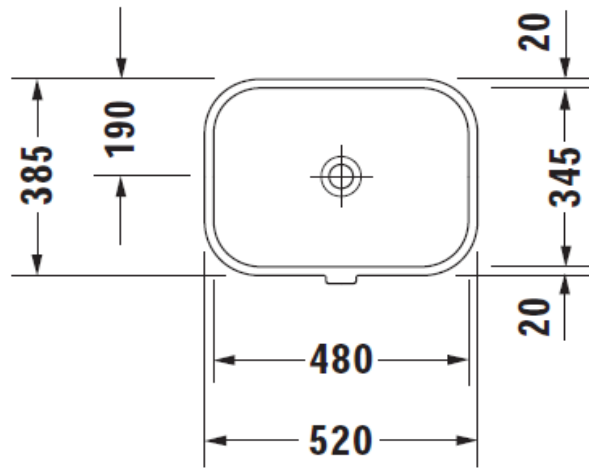

Artikel	231058	1. Ausgabe	3-2015
Article		1. Edition	
Articolo		1. Edizione	
Art. No	0457480000	Mut.	
Einbauwaschtisch HAPPY D.2			
Lavabo à encastrer HAPPY D.2			
Lavabo ad incasso HAPPY D.2			

Copyright 

Les dimensions en millimètre s'entendent sous réserve des tolérances d'usine, d'éventuelles modifications ultérieures, de même que de nouvelles possibilités de montage. La responsabilité ne peut être engagée en cas de cotes manquantes ou erronées (CD art. 100).

Le dimensioni in millimetri s'intendono fatte salve le tolleranze di fabbricazione, le eventuali modifiche successive e le ulteriori alternative di montaggio. Si declina qualsiasi responsabilità per le conseguenze legate a dimensioni errate o incomplete (art. 100 CO).