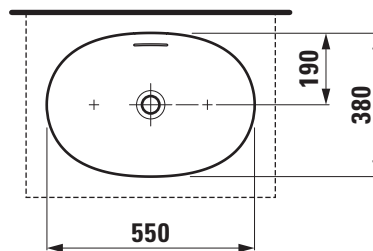

Copyright by

LAUFEN

Bathroom Culture since 1892  www.laufen.com

Die Massangaben in Millimeter verstehen sich unter dem Vorbehalt der Werkstoleranzen, eventuell späterer Änderungen sowie weiterer Montagemöglichkeiten. Die Haftung für Folgen fehlerhafter oder unvollständiger Massangaben ist ausgeschlossen (Art. 100 OR).

Les dimensions en millimètre s'entendent sous réserve des tolérances d'usine, d'éventuelles modifications ultérieures, de même que de nouvelles possibilités de montage. La responsabilité ne peut être engagée en cas de cotes manquantes ou erronées (CD art. 100).

Le dimensioni in millimetri s'intendono fatte salve le tolleranze di fabbricazione, le eventuali modifiche successive e le ulteriori alternative di montaggio. Si declina qualsiasi responsabilità per le conseguenze legate a dimensioni errate o incomplete (art. 100 CO).