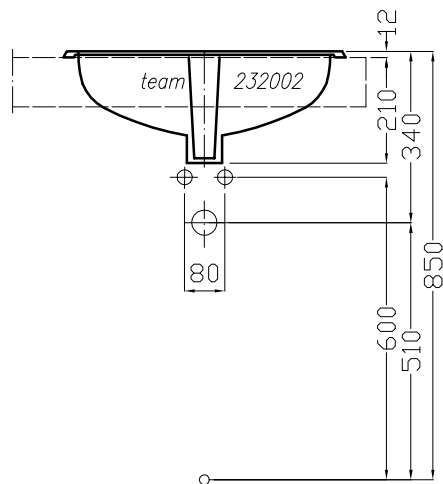

Copyright by **team online** www.dasbad.ch
SGVSB/USGBS/USGRS

Designed by IBW Engineering, Zürich ibw01@vtxmail.ch

Die Massangaben in Millimeter verstehen sich unter dem Vorbehalt der Werkstoleranzen, eventuell späterer Änderungen sowie weiterer Montagemöglichkeiten. Die Haftung für Folgen fehlerhafter oder unvollständiger Massangaben ist ausgeschlossen (Art. 100 OR).

Les dimensions en millimètre s'entendent sous réserve des tolérances d'usine, d'éventuelles modifications ultérieures, de nouvelles possibilités de montage. La responsabilité ne peut être engagée en cas de cotes manquantes ou erronées (CD art. 100)

Le dimensioni in millimetri s'intendono fatte salve le tolleranze di fabbricazione, le eventuali modifiche successive e le ulteriori alternative di montaggio. Si declina qualsiasi responsabilità per le conseguenze legate a dimensioni errate o incomplete (art. 100 CO).