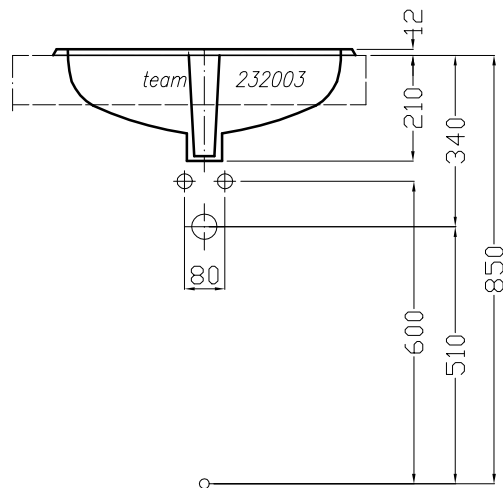

Copyright by **team online** www.dasbad.ch
SGVSB/USGBS/USGRS

Designed by IBW Engineering, Zürich ibw01@vtxmail.ch

Die Massangaben in Millimeter verstehen sich unter dem Vorbehalt der Werkstoleranzen, eventuell späterer Änderungen sowie weiterer Montagemöglichkeiten. Die Haftung für Folgen fehlerhafter oder unvollständiger Massangaben ist ausgeschlossen (Art. 100 OR).

Les dimensions en millimètre s'entendent sous réserve des tolérances d'usine, d'éventuelles modifications ultérieures, de nouvelles possibilités de montage. La responsabilité ne peut être engagée en cas de cotes manquantes ou erronées (CD art. 100)

Le dimensioni in millimetri s'intendono fatte salve le tolleranze di fabbricazione, le eventuali modifiche successive e le ulteriori alternative di montaggio. Si declina qualsiasi responsabilità per le conseguenze legate a dimensioni errate o incomplete (art. 100 CO).