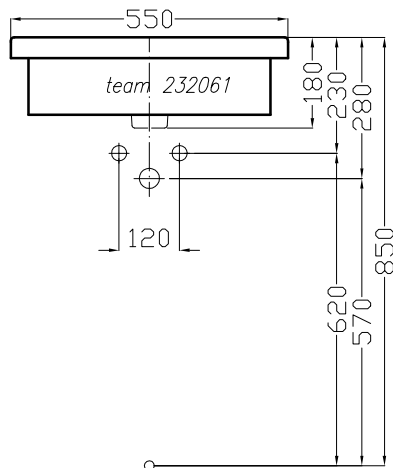

Artikel
Article **232061** 1.Ausgabe
1.Edition **1-2013**
Articolo 1.Edizione

Art.No. **03155500X0** Mut. **1-2024**

Einbauwaschtisch VERO
Lavabo à encastrer VERO
Lavabo ad incasso VERO

Copyright by **team online** www.dasbad.ch
SGVSB/USGBS/USGRS

Designed by **IBW Engineering, Zürich** ibw01@vtxmail.ch

Die Massangaben in Millimeter verstehen sich unter dem Vorbehalt der Werkstoleranzen, eventuell späterer Änderungen sowie weiterer Montagemöglichkeiten. Die Haftung für Folgen fehlerhafter oder unvollständiger Massangaben ist ausgeschlossen (Art. 100 OR).

Les dimensions en millimètre s'entendent sous réserve des tolérances d'usine, d'éventuelles modifications ultérieures, de nouvelles possibilités de montage. La responsabilité ne peut être engagée en cas de cotes manquantes ou erronées (CD art. 100)

Le dimensioni in millimetri s'intendono fatte salve le tolleranze di fabbricazione, le eventuali modifiche successive e le ulteriori alternative di montaggio. Si declina qualsiasi responsabilità per le conseguenze legate a dimensioni errate o incomplete (art. 100 CO).