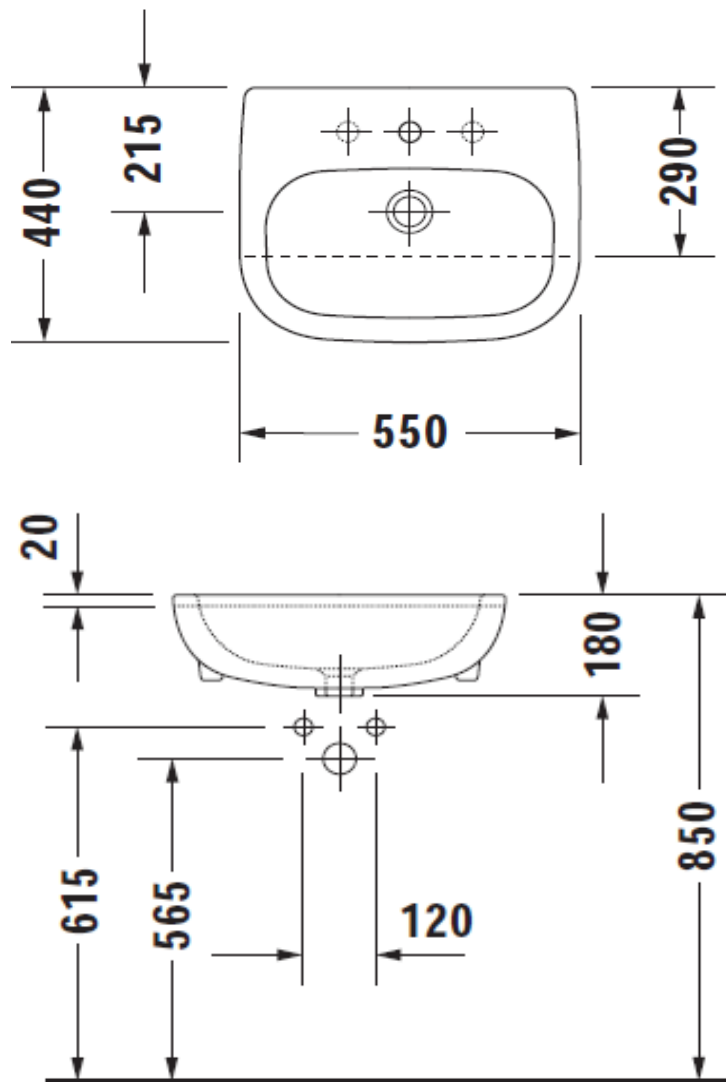

Artikel		1. Ausgabe	
Article	232067	1. Edition	3-2015
Articolo		1. Edizione	
Art. No	03395500XX	Mut.	1-2024

Einbauwaschtisch D-CODE
Lavabo à encastrer D-CODE
Lavabo ad incasso D-CODE

Die Massangaben in Millimeter verstehen sich unter dem Vorbehalt der Werkstoleranzen, eventuell späterer Änderungen sowie weiterer Montagemöglichkeiten. Die Haftung für Folgen fehlerhafter oder unvollständiger Massangaben ist ausgeschlossen (Art. 100 OR).

Les dimensions en millimètre s'entendent sous réserve des tolérances d'usine, d'éventuelles modifications ultérieures, de même que de nouvelles possibilités de montage. La responsabilité ne peut être engagée en cas de cotes manquantes ou erronées (CD art. 100).

Le dimensioni in millimetri s'intendono fatte salve le tolleranze di fabbricazione, le eventuali modifiche successive e le ulteriori alternative di montaggio. Si declina qualsiasi responsabilità per le conseguenze legate a dimensioni errate o incomplete (art. 100 CO).