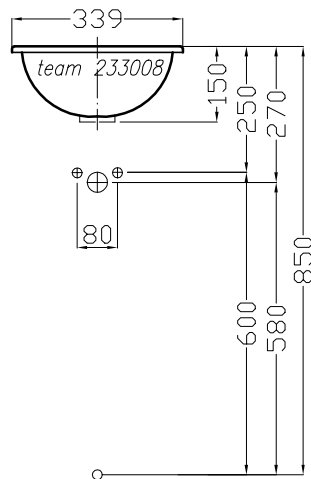

Einbauwaschtisch RONDO 300
Lavabo a encastrer RONDO 300
Lavabo ad incasso RONDO 300

Copyright by **team online** www.dasbad.ch
SGVSB/USGBS/USGRS

Designed by IBW Engineering, Zürich ibw01@vtxmail.ch

Die Massangaben in Millimeter verstehen sich unter dem Vorbehalt der Werkstoleranzen, eventuell späterer Änderungen sowie weiterer Montagemöglichkeiten. Die Haftung für Folgen fehlerhafter oder unvollständiger Massangaben ist ausgeschlossen (Art. 100 OR).

Les dimensions en millimètre s'entendent sous réserve des tolérances d'usine, d'éventuelles modifications ultérieures, de nouvelles possibilités de montage. La responsabilité ne peut être engagée en cas de cotes manquantes ou erronées (CD art. 100)

Le dimensioni in millimetri s'intendono fatte salve le tolleranze di fabbricazione, le eventuali modifiche successive e le ulteriori alternative di montaggio. Si declina qualsiasi responsabilità per le conseguenze legate a dimensioni errate o incomplete (art. 100 CO).