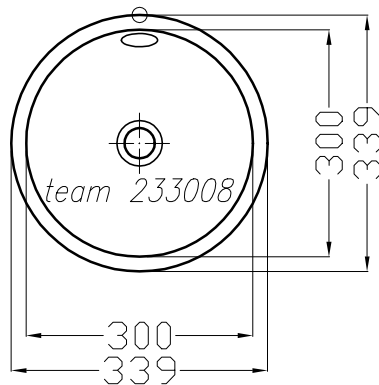

Einbauwaschtisch RONDO 300
Lavabo a encastrer RONDO 300
Lavabo ad incasso RONDO 300

Copyright by **team online** www.dasbad.ch
SGVSB/USGBS/USGRS

Designed by IBW Engineering, Zürich ibw01@vtxmail.ch

Die Massangaben in Millimeter verstehen sich unter dem Vorbehalt der Werkstoleranzen, eventuell späterer Änderungen sowie weiterer Montagemöglichkeiten. Die Haftung für Folgen fehlerhafter oder unvollständiger Massangaben ist ausgeschlossen (Art. 100 OR).

Les dimensions en millimètre s'entendent sous réserve des tolérances d'usine, d'éventuelles modifications ultérieures, de nouvelles possibilités de montage. La responsabilité ne peut être engagée en cas de cotes manquantes ou erronées (CD art. 100)