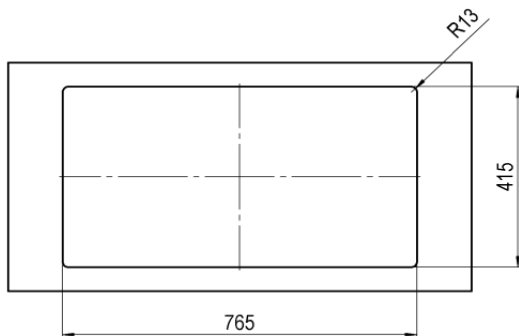

Artikel	1. Ausgabe		
Article	233101xx242	1. Edition	1-2026
Articolo		1. Edizione	
Art. No	H517CL40001091	Mut.	

Einbauwaschtisch Classics
Lavabo à encastrer Classics
Lavabo ad incasso Classics

LAUFEN

Die Massangaben in Millimeter verstehen sich unter dem Vorbehalt der Werkstoleranzen, eventuell späterer Änderungen sowie weiterer Montagemöglichkeiten. Die Haftung für Folgen fehlerhafter oder unvollständiger Massangaben ist ausgeschlossen (Art. 100 OR).

Les dimensions en millimètre s'entendent sous réserve des tolérances d'usine, d'éventuelles modifications ultérieures, de même que de nouvelles possibilités de montage. La responsabilité ne peut être engagée en cas de cotes manquantes ou erronées (CD art. 100).

Le dimensioni in millimetri s'intendono fatte salve le tolleranze di fabbricazione, le eventuali modifiche successive e le ulteriori alternative di montaggio. Si declina qualsiasi responsabilità per le conseguenze legate a dimensioni errate o incomplete (art. 100 CO).