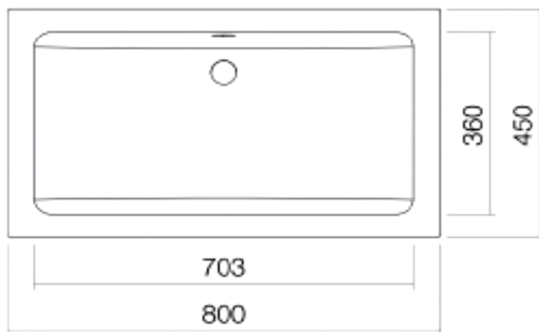

Artikel	1. Ausgabe		
Article	233101xx242	1. Edition	1-2026
Articolo		1. Edizione	
Art. No	H517CL40001091	Mut.	

Einbauwaschtisch Classics
Lavabo à encastrer Classics
Lavabo ad incasso Classics

LAUFEN

Die Massangaben in Millimeter verstehen sich unter dem Vorbehalt der Werkstoleranzen, eventuell späterer Änderungen sowie weiterer Montagemöglichkeiten. Die Haftung für Folgen fehlerhafter oder unvollständiger Massangaben ist ausgeschlossen (Art. 100 OR).

Les dimensions en millimètre s'entendent sous réserve des tolérances d'usine, d'éventuelles modifications ultérieures, de même que de nouvelles possibilités de montage. La responsabilité ne peut être engagée en cas de cotes manquantes ou erronées (CD art. 100).