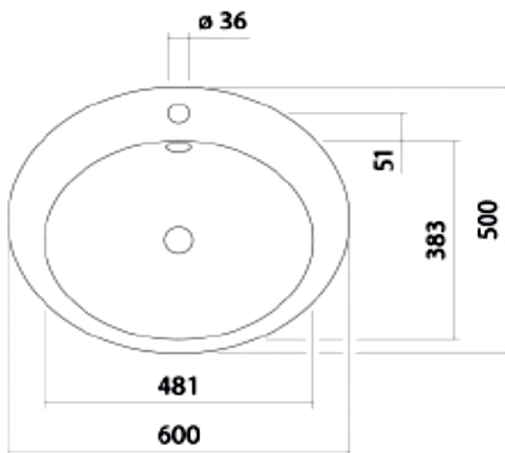

Artikel	233103xxx241	1. Ausgabe	
Article		1. Edition	1-2026
Articolo		1. Edizione	
Art. No	H517FM70001041	Mut.	

Einbauwaschtisch Form
Lavabo à encastrer Form
Lavabo ad incasso Form

LAUFEN

Die Massangaben in Millimeter verstehen sich unter dem Vorbehalt der Werkstoleranzen, eventuell späterer Änderungen sowie weiterer Montagemöglichkeiten. Die Haftung für Folgen fehlerhafter oder unvollständiger Massangaben ist ausgeschlossen (Art. 100 OR).

Les dimensions en millimètre s'entendent sous réserve des tolérances d'usine, d'éventuelles modifications ultérieures, de même que de nouvelles possibilités de montage. La responsabilité ne peut être engagée en cas de cotes manquantes ou erronées (CD art. 100).

Le dimensioni in millimetri s'intendono fatte salve le tolleranze di fabbricazione, le eventuali modifiche successive e le ulteriori alternative di montaggio. Si declina qualsiasi responsabilità per le conseguenze legate a dimensioni errate o incomplete (art. 100 CO).