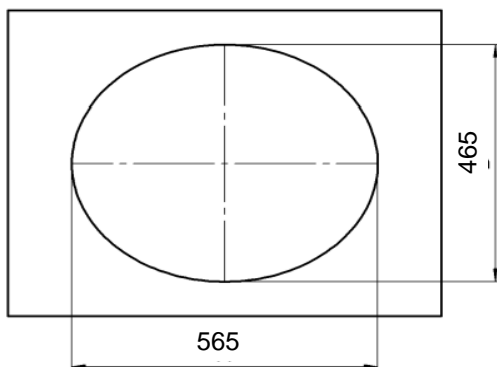

Artikel	233103xxx241	1. Ausgabe	
Article		1. Edition	1-2026
Articolo		1. Edizione	
Art. No	H517FM70001041	Mut.	

Einbauwaschtisch Form
Lavabo à encastrer Form
Lavabo ad incasso Form

LAUFEN

Die Massangaben in Millimeter verstehen sich unter dem Vorbehalt der Werkstoleranzen, eventuell späterer Änderungen sowie weiterer Montagemöglichkeiten. Die Haftung für Folgen fehlerhafter oder unvollständiger Massangaben ist ausgeschlossen (Art. 100 OR).

Les dimensions en millimètre s'entendent sous réserve des tolérances d'usine, d'éventuelles modifications ultérieures, de même que de nouvelles possibilités de montage. La responsabilité ne peut être engagée en cas de cotes manquantes ou erronées (CD art. 100).