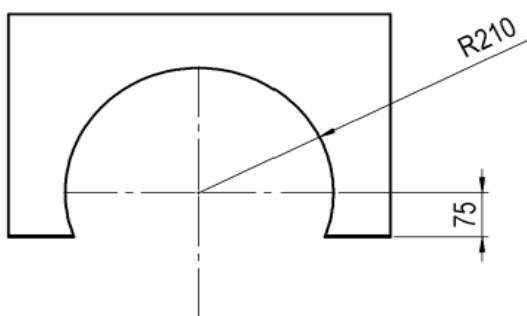

Die Massangaben in Millimeter verstehen sich unter dem Vorbehalt der Werkstoleranzen, eventuell späterer Änderungen sowie weiterer Montagemöglichkeiten. Die Haftung für Folgen fehlerhafter oder unvollständiger Massangaben ist ausgeschlossen (Art. 100 OR).

Les dimensions en millimètre s'entendent sous réserve des tolérances d'usine, d'éventuelles modifications ultérieures, de même que de nouvelles possibilités de montage. La responsabilité ne peut être engagée en cas de cotes manquantes ou erronées (CD art. 100).

Le dimensioni in millimetri s'intendono fatte salve le tolleranze di fabbricazione, le eventuali modifiche successive e le ulteriori alternative di montaggio. Si declina qualsiasi responsabilità per le conseguenze legate a dimensioni errate o incomplete (art. 100 CO).