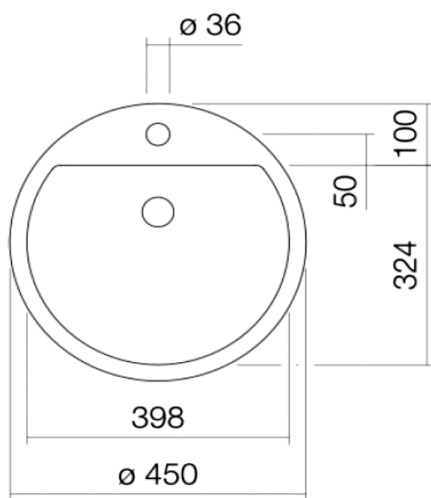

Die Massangaben in Millimeter verstehen sich unter dem Vorbehalt der Werkstoleranzen, eventuell späterer Änderungen sowie weiterer Montagemöglichkeiten. Die Haftung für Folgen fehlerhafter oder unvollständiger Massangaben ist ausgeschlossen (Art. 100 OR).

Les dimensions en millimètre s'entendent sous réserve des tolérances d'usine, d'éventuelles modifications ultérieures, de même que de nouvelles possibilités de montage. La responsabilité ne peut être engagée en cas de cotes manquantes ou erronées (CD art. 100).

Le dimensioni in millimetri s'intendono fatte salve le tolleranze di fabbricazione, le eventuali modifiche successive e le ulteriori alternative di montaggio. Si declina qualsiasi responsabilità per le conseguenze legate a dimensioni errate o incomplete (art. 100 CO).