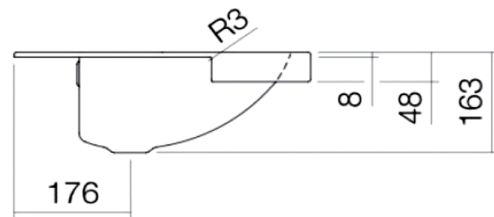

Die Massangaben in Millimeter verstehen sich unter dem Vorbehalt der Werkstoleranzen, eventuell späterer Änderungen sowie weiterer Montagemöglichkeiten. Die Haftung für Folgen fehlerhafter oder unvollständiger Massangaben ist ausgeschlossen (Art. 100 OR).

Les dimensions en millimètre s'entendent sous réserve des tolérances d'usine, d'éventuelles modifications ultérieures, de même que de nouvelles possibilités de montage. La responsabilité ne peut être engagée en cas de cotes manquantes ou erronées (CD art. 100).

Le dimensioni in millimetri s'intendono fatte salve le tolleranze di fabbricazione, le eventuali modifiche successive e le ulteriori alternative di montaggio. Si declina qualsiasi responsabilità per le conseguenze legate a dimensioni errate o incomplete (art. 100 CO).