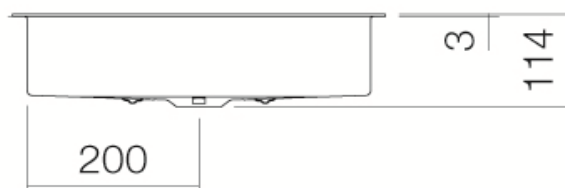

Lavabo ad inserire ALAPE UNISONO UB.KE400

Alape[®]

Die Massangaben in Millimeter verstehen sich unter dem Vorbehalt der Werkstoleranzen, eventuell späterer Änderungen sowie weiterer Montagemöglichkeiten. Die Haftung für Folgen fehlerhafter oder unvollständiger Massangaben ist ausgeschlossen (Art. 100 OR).