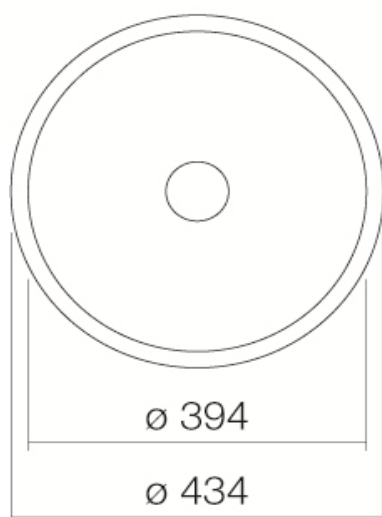

Artikel		1. Ausgabe	
Article	233118	1. Edition	5-2020
Articolo		1. Edizione	

Art. No	3225 501 000	Mut.
---------	---------------------	-------------

Einbauwaschtisch ALAPE UNISONO UB.KE400

Lavabo à encastrer ALAPE UNISONO UB.KE400

Lavabo ad inserire ALAPE UNISONO UB.KE400

Alape[®]

Die Massangaben in Millimeter verstehen sich unter dem Vorbehalt der Werkstoleranzen, eventuell späterer Änderungen sowie weiterer Montagemöglichkeiten. Die Haftung für Folgen fehlerhafter oder unvollständiger Massangaben ist ausgeschlossen (Art. 100 OR).

Les dimensions en millimètre s'entendent sous réserve des tolérances d'usine, d'éventuelles modifications ultérieures, de même que de nouvelles possibilités de montage. La responsabilité ne peut être engagée en cas de cotes manquantes ou erronées (CD art. 100).