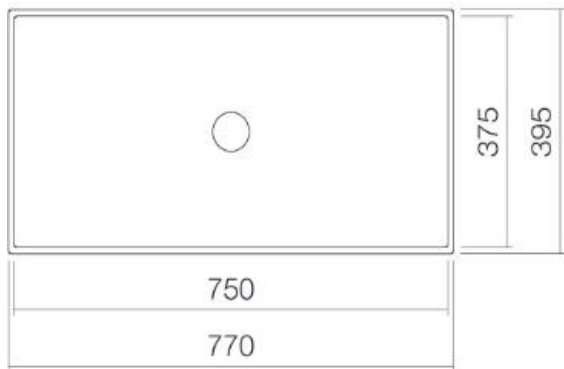

Die Massangaben in Millimeter verstehen sich unter dem Vorbehalt der Werkstoleranzen, eventuell späterer Änderungen sowie weiterer Montagemöglichkeiten. Die Haftung für Folgen fehlerhafter oder unvollständiger Massangaben ist ausgeschlossen (Art. 100 OR).

Les dimensions en millimètre s'entendent sous réserve des tolérances d'usine, d'éventuelles modifications ultérieures, de même que de nouvelles possibilités de montage. La responsabilité ne peut être engagée en cas de cotes manquantes ou erronées (CD art. 100).

Le dimensioni in millimetri s'intendono fatte salve le tolleranze di fabbricazione, le eventuali modifiche successive e le ulteriori alternative di montaggio. Si declina qualsiasi responsabilità per le conseguenze legate a dimensioni errate o incomplete (art. 100 CO).