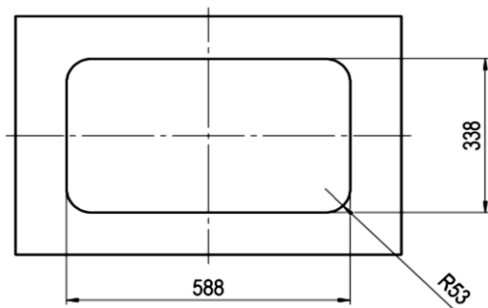

Artikel	233160xxx242	1. Ausgabe	
Article		1. Edition	1-2026
Articolo		1. Edizione	
Art. No	H513SR70001091	Mut.	

Einbauwaschtisch Stream
Lavabo à encastrer Stream
Lavabo ad incasso Stream

LAUFEN

Die Massangaben in Millimeter verstehen sich unter dem Vorbehalt der Werkstoleranzen, eventuell späterer Änderungen sowie weiterer Montagemöglichkeiten. Die Haftung für Folgen fehlerhafter oder unvollständiger Massangaben ist ausgeschlossen (Art. 100 OR).

Les dimensions en millimètre s'entendent sous réserve des tolérances d'usine, d'éventuelles modifications ultérieures, de même que de nouvelles possibilités de montage. La responsabilité ne peut être engagée en cas de cotes manquantes ou erronées (CD art. 100).

Le dimensioni in millimetri s'intendono fatte salve le tolleranze di fabbricazione, le eventuali modifiche successive e le ulteriori alternative di montaggio. Si declina qualsiasi responsabilità per le conseguenze legate a dimensioni errate o incomplete (art. 100 CO).