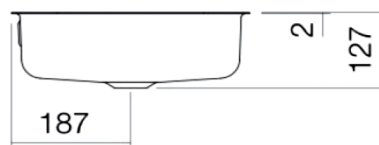

Artikel	233160xxx242	1. Ausgabe	
Article		1. Edition	1-2026
Articolo		1. Edizione	
Art. No	H513SR70001091	Mut.	

Einbauwaschtisch Stream
Lavabo à encastrer Stream
Lavabo ad incasso Stream

LAUFEN

Die Massangaben in Millimeter verstehen sich unter dem Vorbehalt der Werkstoleranzen, eventuell späterer Änderungen sowie weiterer Montagemöglichkeiten. Die Haftung für Folgen fehlerhafter oder unvollständiger Massangaben ist ausgeschlossen (Art. 100 OR).

Les dimensions en millimètre s'entendent sous réserve des tolérances d'usine, d'éventuelles modifications ultérieures, de même que de nouvelles possibilités de montage. La responsabilité ne peut être engagée en cas de cotes manquantes ou erronées (CD art. 100).