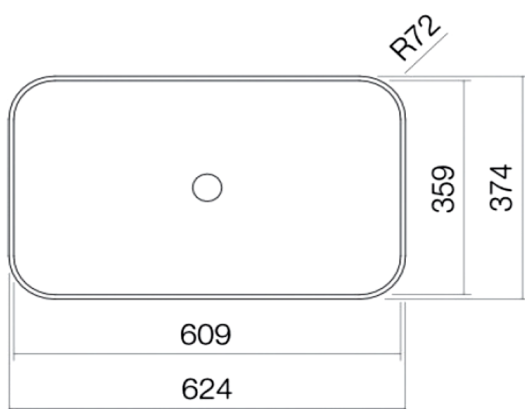

Artikel	233160xxx242	1. Ausgabe	
Article		1. Edition	1-2026
Articolo		1. Edizione	
Art. No	H513SR70001091	Mut.	

Einbauwaschtisch Stream
Lavabo à encastrer Stream
Lavabo ad incasso Stream

LAUFEN

Die Massangaben in Millimeter verstehen sich unter dem Vorbehalt der Werkstoleranzen, eventuell späterer Änderungen sowie weiterer Montagemöglichkeiten. Die Haftung für Folgen fehlerhafter oder unvollständiger Massangaben ist ausgeschlossen (Art. 100 OR).

Les dimensions en millimètre s'entendent sous réserve des tolérances d'usine, d'éventuelles modifications ultérieures, de même que de nouvelles possibilités de montage. La responsabilité ne peut être engagée en cas de cotes manquantes ou erronées (CD art. 100).

Le dimensioni in millimetri s'intendono fatte salve le tolleranze di fabbricazione, le eventuali modifiche successive e le ulteriori alternative di montaggio. Si declina qualsiasi responsabilità per le conseguenze legate a dimensioni errate o incomplete (art. 100 CO).