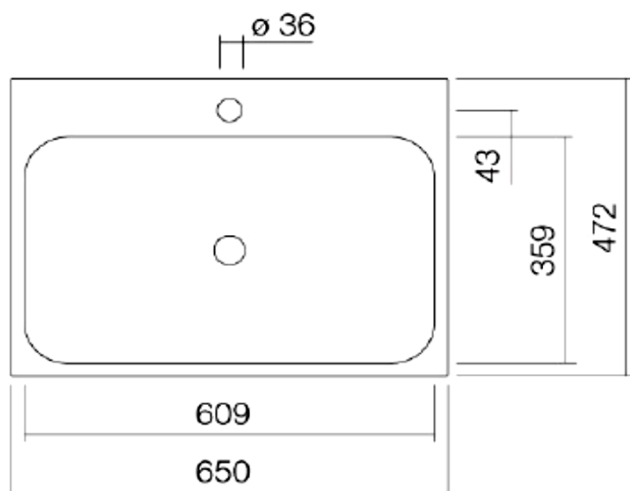

Artikel		1. Ausgabe	
Article	233188	1. Edition	1-2016
Articolo		1. Edizione	
Art. No	3231 600 XXX	Mut.	11-2021

Aufsatzwaschtisch STREAM AB.SR650H

Lavabo à poser STREAM AB.SR650H

Lavabo a mettere STREAM AB.SR650H

Alape[®]

Die Massangaben in Millimeter verstehen sich unter dem Vorbehalt der Werkstoleranzen, eventuell späterer Änderungen sowie weiterer Montagemöglichkeiten. Die Haftung für Folgen fehlerhafter oder unvollständiger Massangaben ist ausgeschlossen (Art. 100 OR).

Les dimensions en millimètre s'entendent sous réserve des tolérances d'usine, d'éventuelles modifications ultérieures, de même que de nouvelles possibilités de montage. La responsabilité ne peut être engagée en cas de cotes manquantes ou erronées (CD art. 100).

Le dimensioni in millimetri s'intendono fatte salve le tolleranze di fabbricazione, le eventuali modifiche successive e le ulteriori alternative di montaggio. Si declina qualsiasi responsabilità per le conseguenze legate a dimensioni errate o incomplete (art. 100 CO).