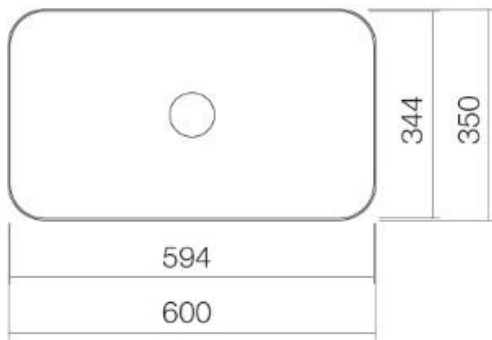

Die Massangaben in Millimeter verstehen sich unter dem Vorbehalt der Werkstoleranzen, eventuell späterer Änderungen sowie weiterer Montagemöglichkeiten. Die Haftung für Folgen fehlerhafter oder unvollständiger Massangaben ist ausgeschlossen (Art. 100 OR).

Les dimensions en millimètre s'entendent sous réserve des tolérances d'usine, d'éventuelles modifications ultérieures, de même que de nouvelles possibilités de montage. La responsabilité ne peut être engagée en cas de cotes manquantes ou erronées (CD art. 100).

Le dimensioni in millimetri s'intendono fatte salve le tolleranze di fabbricazione, le eventuali modifiche successive e le ulteriori alternative di montaggio. Si declina qualsiasi responsabilità per le conseguenze legate a dimensioni errate o incomplete (art. 100 CO).