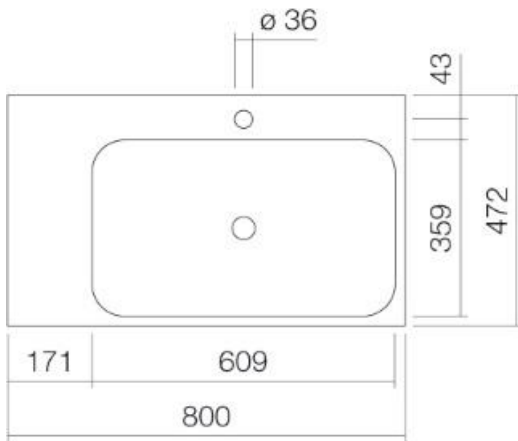

Artikel	1. Ausgabe	
Article	1. Edition	1-2016
Articolo	1. Edizione	
Art. No	4282 600 XXX	Mut.

Waschtisch STREAM WT.SR800H.R

Lavabo STREAM WT.SR800H.R

Lavabo STREAM WT.SR800H.R

Copyright 

Die Massangaben in Millimeter verstehen sich unter dem Vorbehalt der Werkstoleranzen, eventuell späterer Änderungen sowie weiterer Montagemöglichkeiten. Die Haftung für Folgen fehlerhafter oder unvollständiger Massangaben ist ausgeschlossen (Art. 100 OR).

Les dimensions en millimètre s'entendent sous réserve des tolérances d'usine, d'éventuelles modifications ultérieures, de même que de nouvelles possibilités de montage. La responsabilité ne peut être engagée en cas de cotes manquantes ou erronées (CD art. 100).

Le dimensioni in millimetri s'intendono fatte salve le tolleranze di fabbricazione, le eventuali modifiche successive e le ulteriori alternative di montaggio. Si declina qualsiasi responsabilità per le conseguenze legate a dimensioni errate o incomplete (art. 100 CO).