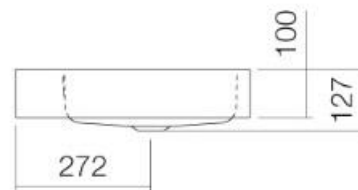

Artikel	1. Ausgabe	
Article	1. Edition	1-2016
Articolo	1. Edizione	
Art. No	4282 600 XXX	Mut.

Waschtisch STREAM WT.SR800H.R

Lavabo STREAM WT.SR800H.R

Lavabo STREAM WT.SR800H.R

Copyright 

Die Massangaben in Millimeter verstehen sich unter dem Vorbehalt der Werkstoleranzen, eventuell späterer Änderungen sowie weiterer Montagemöglichkeiten. Die Haftung für Folgen fehlerhafter oder unvollständiger Massangaben ist ausgeschlossen (Art. 100 OR).

Les dimensions en millimètre s'entendent sous réserve des tolérances d'usine, d'éventuelles modifications ultérieures, de même que de nouvelles possibilités de montage. La responsabilité ne peut être engagée en cas de cotes manquantes ou erronées (CD art. 100).

Le dimensioni in millimetri s'intendono fatte salve le tolleranze di fabbricazione, le eventuali modifiche successive e le ulteriori alternative di montaggio. Si declina qualsiasi responsabilità per le conseguenze legate a dimensioni errate o incomplete (art. 100 CO).