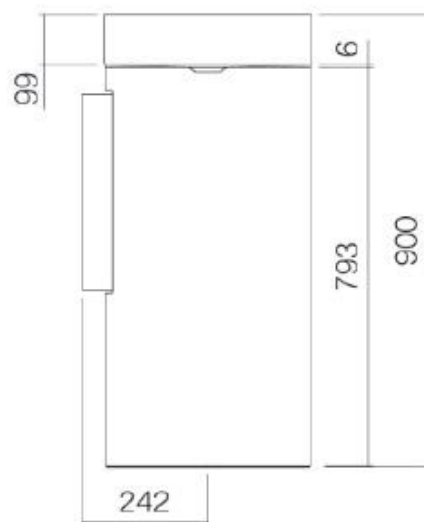

**DORN
BRACHT**

Die Massangaben in Millimeter verstehen sich unter dem Vorbehalt der Werkstoleranzen, eventuell späterer Änderungen sowie weiterer Montagemöglichkeiten. Die Haftung für Folgen fehlerhafter oder unvollständiger Massangaben ist ausgeschlossen (Art. 100 OR).

Les dimensions en millimètre s'entendent sous réserve des tolérances d'usine, d'éventuelles modifications ultérieures, de même que de nouvelles possibilités de montage. La responsabilité ne peut être engagée en cas de cotes manquantes ou erronées (CD art. 100).

Le dimensioni in millimetri s'intendono fatte salve le tolleranze di fabbricazione, le eventuali modifiche successive e le ulteriori alternative di montaggio. Si declina qualsiasi responsabilità per le conseguenze legate a dimensioni errate o incomplete (art. 100 CO).