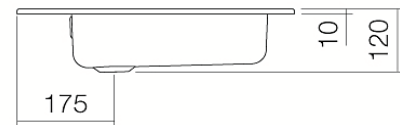

Einbauwaschtisch Classics
Lavabo à encastrer Classics
Lavabo ad incasso Classics

LAUFEN

Die Massangaben in Millimeter verstehen sich unter dem Vorbehalt der Werkstoleranzen, eventuell späterer Änderungen sowie weiterer Montagemöglichkeiten. Die Haftung für Folgen fehlerhafter oder unvollständiger Massangaben ist ausgeschlossen (Art. 100 OR).

Les dimensions en millimètre s'entendent sous réserve des tolérances d'usine, d'éventuelles modifications ultérieures, de même que de nouvelles possibilités de montage. La responsabilité ne peut être engagée en cas de cotes manquantes ou erronées (CD art. 100).