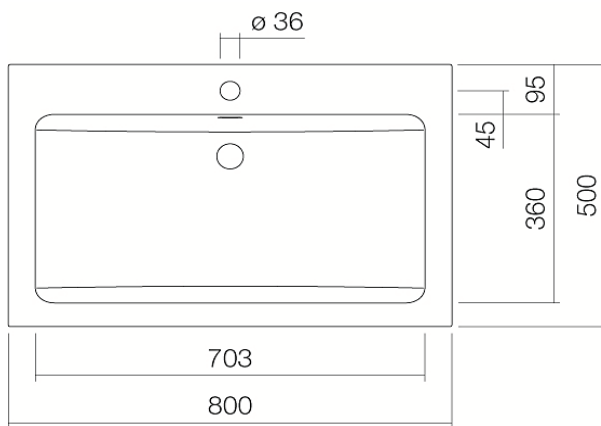

Einbauwaschtisch Classics
Lavabo à encastrer Classics
Lavabo ad incasso Classics

LAUFEN

Die Massangaben in Millimeter verstehen sich unter dem Vorbehalt der Werkstoleranzen, eventuell späterer Änderungen sowie weiterer Montagemöglichkeiten. Die Haftung für Folgen fehlerhafter oder unvollständiger Massangaben ist ausgeschlossen (Art. 100 OR).

Les dimensions en millimètre s'entendent sous réserve des tolérances d'usine, d'éventuelles modifications ultérieures, de même que de nouvelles possibilités de montage. La responsabilité ne peut être engagée en cas de cotes manquantes ou erronées (CD art. 100).

Le dimensioni in millimetri s'intendono fatte salve le tolleranze di fabbricazione, le eventuali modifiche successive e le ulteriori alternative di montaggio. Si declina qualsiasi responsabilità per le conseguenze legate a dimensioni errate o incomplete (art. 100 CO).