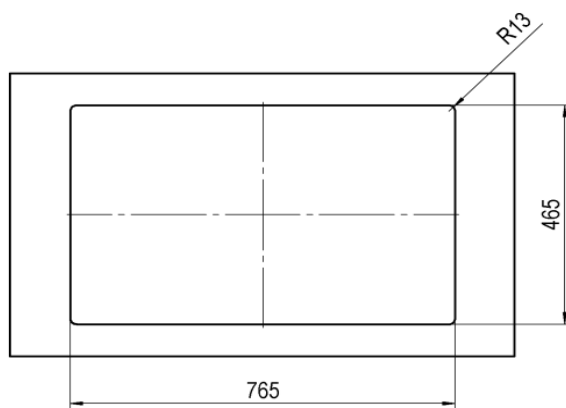

Einbauwaschtisch Classics
Lavabo à encastrer Classics
Lavabo ad incasso Classics

LAUFEN

Die Massangaben in Millimeter verstehen sich unter dem Vorbehalt der Werkstoleranzen, eventuell späterer Änderungen sowie weiterer Montagemöglichkeiten. Die Haftung für Folgen fehlerhafter oder unvollständiger Massangaben ist ausgeschlossen (Art. 100 OR).

Les dimensions en millimètre s'entendent sous réserve des tolérances d'usine, d'éventuelles modifications ultérieures, de même que de nouvelles possibilités de montage. La responsabilité ne peut être engagée en cas de cotes manquantes ou erronées (CD art. 100).