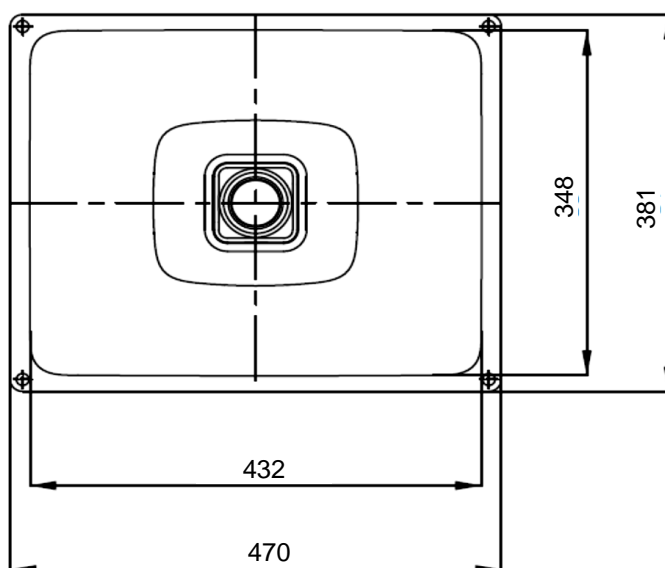

Artikel		1. Ausgabe	
Article	<b>233215</b>	1. Edition	<b>9-2017</b>
Articolo		1. Edizione	
Art. No	<b>908506003001</b>	Mut.	12-2022

**Einbauwaschtisch CONO**  
**Lavabo à encastrer CONO**  
**Lavabo ad incasso CONO**

**KALDEWEI**

Die Massangaben in Millimeter verstehen sich unter dem Vorbehalt der Werkstoleranzen, eventuell späterer Änderungen sowie weiterer Montagemöglichkeiten. Die Haftung für Folgen fehlerhafter oder unvollständiger Massangaben ist ausgeschlossen (Art. 100 OR).

*Les dimensions en millimètre s'entendent sous réserve des tolérances d'usine, d'éventuelles modifications ultérieures, de même que de nouvelles possibilités de montage. La responsabilité ne peut être engagée en cas de cotes manquantes ou erronées (CD art. 100).*

Le dimensioni in millimetri s'intendono fatte salve le tolleranze di fabbricazione, le eventuali modifiche successive e le ulteriori alternative di montaggio. Si declina qualsiasi responsabilità per le conseguenze legate a dimensioni errate o incomplete (art. 100 CO).