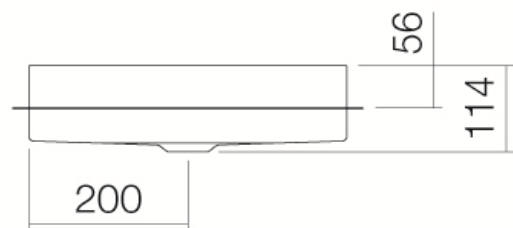

Artikel		1. Ausgabe	
Article	233237	1. Edition	5-2020
Articolo		1. Edizione	

Art. No	2025 503 000	Mut.
---------	---------------------	-------------

Einbauwaschtisch UNISONO EB.KE400

Lavabo à encastrer UNISONO EB.KE400

Lavabo ad incasso UNISONO EB.KE400

Alape[®]

Die Massangaben in Millimeter verstehen sich unter dem Vorbehalt der Werkstoleranzen, eventuell späterer Änderungen sowie weiterer Montagemöglichkeiten. Die Haftung für Folgen fehlerhafter oder unvollständiger Massangaben ist ausgeschlossen (Art. 100 OR).

Les dimensions en millimètre s'entendent sous réserve des tolérances d'usine, d'éventuelles modifications ultérieures, de même que de nouvelles possibilités de montage. La responsabilité ne peut être engagée en cas de cotes manquantes ou erronées (CD art. 100).