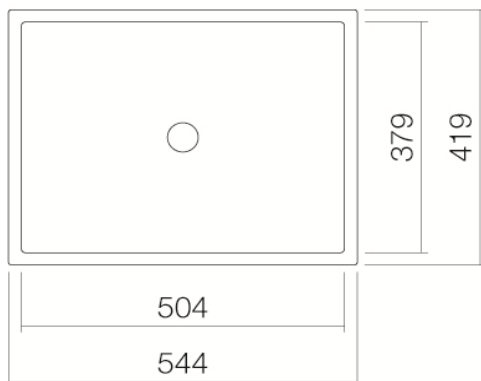

Die Massangaben in Millimeter verstehen sich unter dem Vorbehalt der Werkstoleranzen, eventuell späterer Änderungen sowie weiterer Montagemöglichkeiten. Die Haftung für Folgen fehlerhafter oder unvollständiger Massangaben ist ausgeschlossen (Art. 100 OR).

Les dimensions en millimètre s'entendent sous réserve des tolérances d'usine, d'éventuelles modifications ultérieures, de même que de nouvelles possibilités de montage. La responsabilité ne peut être engagée en cas de cotes manquantes ou erronées (CD art. 100).

Le dimensioni in millimetri s'intendono fatte salve le tolleranze di fabbricazione, le eventuali modifiche successive e le ulteriori alternative di montaggio. Si declina qualsiasi responsabilità per le conseguenze legate a dimensioni errate o incomplete (art. 100 CO).