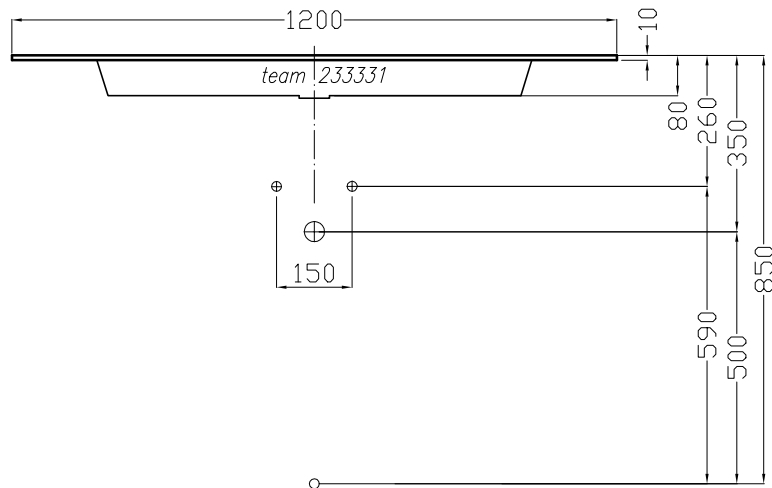

Designed by **IBW Engineering, Zürich** ibw01@vtxmail.ch

Die Massangaben in Millimeter verstehen sich unter dem Vorbehalt der Werkstoleranzen, eventuell späterer Änderungen sowie weiterer Montagemöglichkeiten. Die Haftung für Folgen fehlerhafter oder unvollständiger Massangaben ist ausgeschlossen (Art. 100 OR).

Les dimensions en millimètre s'entendent sous réserve des tolérances d'usine, d'éventuelles modifications ultérieures, de nouvelles possibilités de montage. La responsabilité ne peut être engagée en cas de cotes manquantes ou erronées (CD art. 100)

Le dimensioni in millimetri s'intendono fatte salve le tolleranze di fabbricazione, le eventuali modifiche successive e le ulteriori alternative di montaggio. Si declina qualsiasi responsabilità per le conseguenze legate a dimensioni errate o incomplete (art. 100 CO).