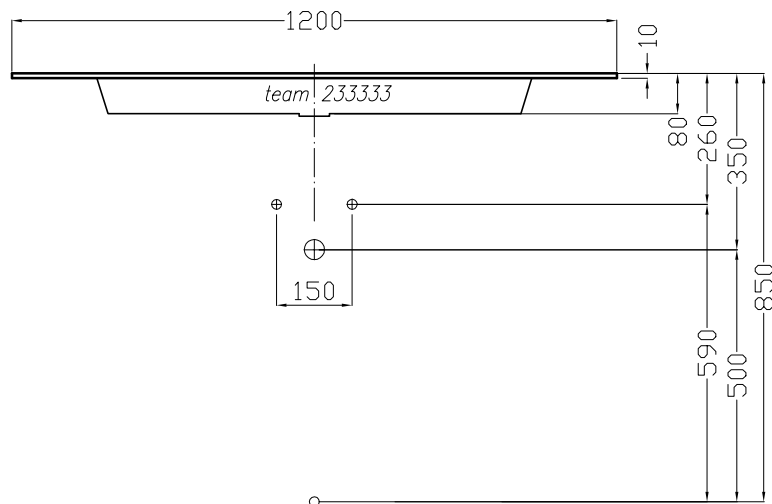

Designed by **IBW Engineering, Zürich** ibw01@vtxmail.ch

Die Massangaben in Millimeter verstehen sich unter dem Vorbehalt der Werkstoleranzen, eventuell späterer Änderungen sowie weiterer Montagemöglichkeiten. Die Haftung für Folgen fehlerhafter oder unvollständiger Massangaben ist ausgeschlossen (Art. 100 OR).

Les dimensions en millimètre s'entendent sous réserve des tolérances d'usine, d'éventuelles modifications ultérieures, de nouvelles possibilités de montage. La responsabilité ne peut être engagée en cas de cotes manquantes ou erronées (CD art. 100)

Le dimensioni in millimetri s'intendono fatte salve le tolleranze di fabbricazione, le eventuali modifiche successive e le ulteriori alternative di montaggio. Si declina qualsiasi responsabilità per le conseguenze legate a dimensioni errate o incomplete (art. 100 CO).