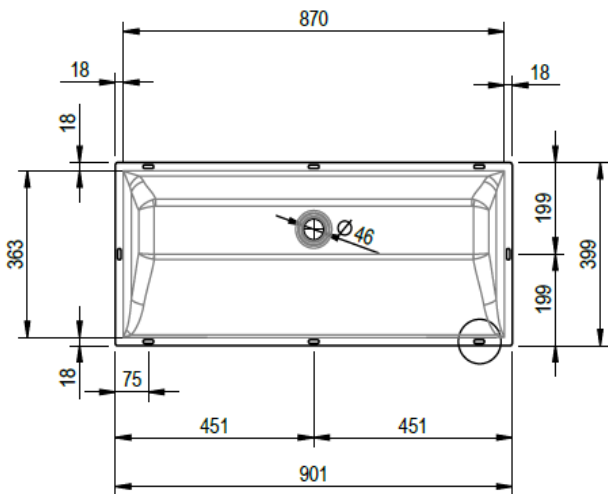

Artikel	1. Ausgabe	
Article	233339xxx242	2-2020
Articolo	1. Edition	
Art. No	2096-XXXX	Mut.
Einbauwaschtisch STUDIO		
Lavabo à encastrer STUDIO		
Lavabo ad incasso STUDIO		
Copyright	Schmidlin™	

Die Massangaben in Millimeter verstehen sich unter dem Vorbehalt der Werkstoleranzen, eventuell späterer Änderungen sowie weiterer Montagemöglichkeiten. Die Haftung für Folgen fehlerhafter oder unvollständiger Massangaben ist ausgeschlossen (Art. 100 OR).

Les dimensions en millimètre s'entendent sous réserve des tolérances d'usine, d'éventuelles modifications ultérieures, de même que de nouvelles possibilités de montage. La responsabilité ne peut être engagée en cas de cotes manquantes ou erronées (CD art. 100).

Le dimensioni in millimetri s'intendono fatte salve le tolleranze di fabbricazione, le eventuali modifiche successive e le ulteriori alternative di montaggio. Si declina qualsiasi responsabilità per le conseguenze legate a dimensioni errate o incomplete (art. 100 CO).