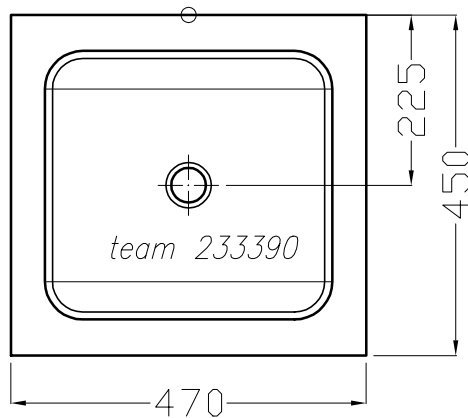

Designed by IBW Engineering, Zürich ibw01@vtxmail.ch

Die Massangaben in Millimeter verstehen sich unter dem Vorbehalt der Werkstoleranzen, eventuell späterer Änderungen sowie weiterer Montagemöglichkeiten. Die Haftung für Folgen fehlerhafter oder unvollständiger Massangaben ist ausgeschlossen (Art. 100 OR).

Les dimensions en millimètre s'entendent sous réserve des tolérances d'usine, d'éventuelles modifications ultérieures, de nouvelles possibilités de montage. La responsabilité ne peut être engagée en cas de cotes manquantes ou erronées (CD art. 100)

Le dimensioni in millimetri s'intendono fatte salve le tolleranze di fabbricazione, le eventuali modifiche successive e le ulteriori alternative di montaggio. Si declina qualsiasi responsabilità per le conseguenze legate a dimensioni errate o incomplete (art. 100 CO).