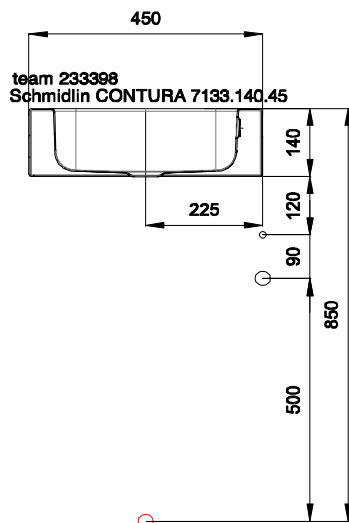

Schmidlin

Stahlbadewannen

Artikel	233398	1.Ausgabe	
Article		1.Edition	10-2012
Articolo		1.Edizione	
Art. No	7133.140.45	Mut.	

Waschtische CONTURA
Lavabos pour montage mural CONTURA
Lavabo a muro CONTURA

www.schmidlin.ch | CH-6414 Oberarth