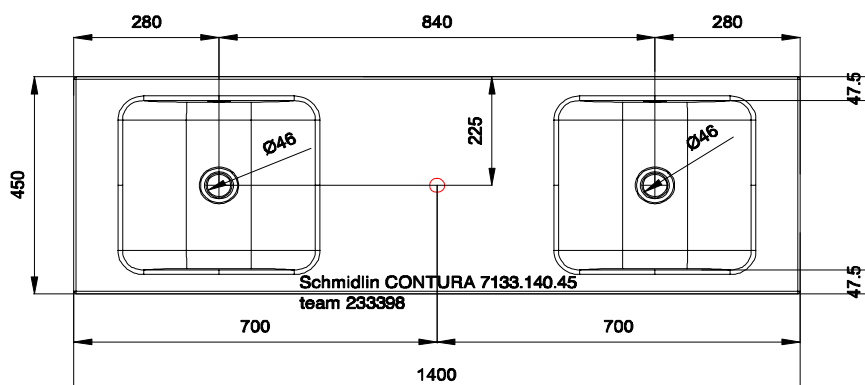

Waschtische CONTURA
Lavabos pour montage mural CONTURA
Lavabo a muro CONTURA

www.schmidlin.ch | CH-6414 Oberarth

Die Massangaben in Millimeter verstehen sich unter dem Vorbehalt der Werkstoleranzen, eventuell späterer Änderungen sowie weiterer Montagemöglichkeiten. Die Haftung für Folgen fehlerhafter oder unvollständiger Massangaben ist ausgeschlossen (Art. 100 OR).

Les dimensions en millimètre s'entendent sous réserve des tolérances d'usine, d'éventuelles modifications ultérieures, de même que de nouvelles possibilités de montage. La responsabilité ne peut être engagée en cas de cotes manquantes ou erronées (CD art. 100).

Le dimensioni in millimetri s'intendono fatte salve le tolleranze di fabbricazione, le eventuali modifiche successive e le ulteriori alternative di montaggio. Si declina qualsiasi responsabilità per le conseguenze legate a dimensioni errate o incomplete (art. 100 CO).