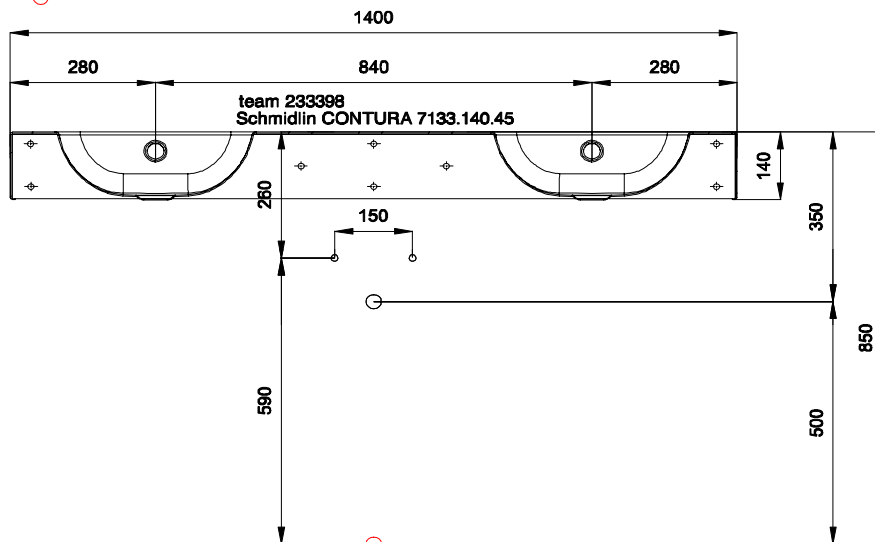

Waschtische CONTURA
Lavabos pour montage mural CONTURA
Lavabo a muro CONTURA

www.schmidlin.ch | CH-6414 Oberarth

Die Massangaben in Millimeter verstehen sich unter dem Vorbehalt der Werkstoleranzen, eventuell späterer Änderungen sowie weiterer Montagemöglichkeiten. Die Haftung für Folgen fehlerhafter oder unvollständiger Massangaben ist ausgeschlossen (Art. 100 OR).

Les dimensions en millimètre s'entendent sous réserve des tolérances d'usine, d'éventuelles modifications ultérieures, de même que de nouvelles possibilités de montage. La responsabilité ne peut être engagée en cas de cotes manquantes ou erronées (CD art. 100).

Le dimensioni in millimetri s'intendono fatte salve le tolleranze di fabbricazione, le eventuali modifiche successive e le ulteriori alternative di montaggio. Si declina qualsiasi responsabilità per le conseguenze legate a dimensioni errate o incomplete (art. 100 CO).