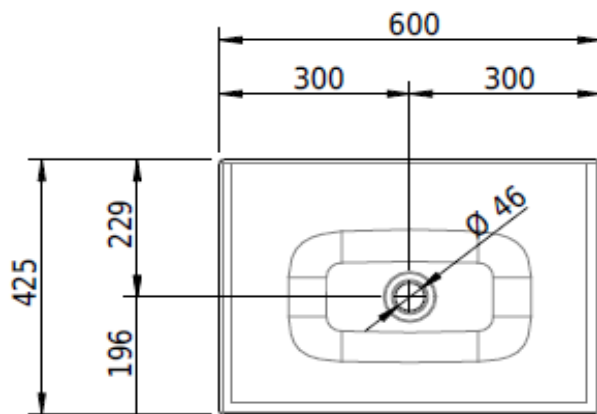

Artikel		1. Ausgabe	
Article	233422xxx242	1. Edition	10-2014
Articolo		1. Edizione	
Art. No	1094-XXXX	Mut.	2-2024

Einbauwaschtisch VIVA
Lavabo à encastrer VIVA
Lavabo ad incasso VIVA

Schmidlin™

Die Massangaben in Millimeter verstehen sich unter dem Vorbehalt der Werkstoleranzen, eventuell späterer Änderungen sowie weiterer Montagemöglichkeiten. Die Haftung für Folgen fehlerhafter oder unvollständiger Massangaben ist ausgeschlossen (Art. 100 OR).

Les dimensions en millimètre s'entendent sous réserve des tolérances d'usine, d'éventuelles modifications ultérieures, de même que de nouvelles possibilités de montage. La responsabilité ne peut être engagée en cas de cotes manquantes ou erronées (CD art. 100).

Le dimensioni in millimetri s'intendono fatte salve le tolleranze di fabbricazione, le eventuali modifiche successive e le ulteriori alternative di montaggio. Si declina qualsiasi responsabilità per le conseguenze legate a dimensioni errate o incomplete (art. 100 CO).