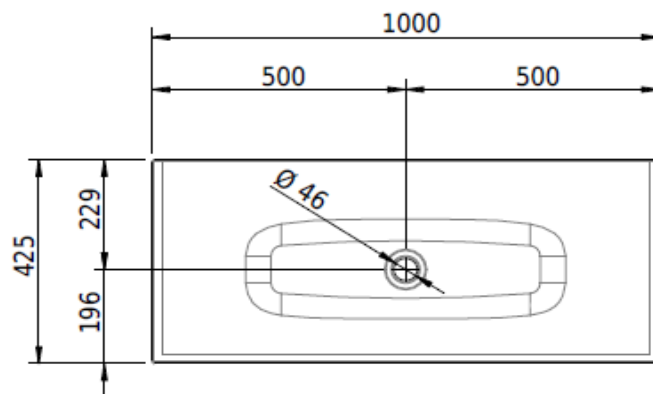

Artikel		1. Ausgabe	
Article	233424xxx242	1. Edition	10-2014
Articolo		1. Edizione	
Art. No	1525-XXXX	Mut.	2-2024

Einbauwaschtisch VIVA
Lavabo à encastrer VIVA
Lavabo ad incasso VIVA

Schmidlin™

Die Massangaben in Millimeter verstehen sich unter dem Vorbehalt der Werkstoleranzen, eventuell späterer Änderungen sowie weiterer Montagemöglichkeiten. Die Haftung für Folgen fehlerhafter oder unvollständiger Massangaben ist ausgeschlossen (Art. 100 OR).

Les dimensions en millimètre s'entendent sous réserve des tolérances d'usine, d'éventuelles modifications ultérieures, de même que de nouvelles possibilités de montage. La responsabilité ne peut être engagée en cas de cotes manquantes ou erronées (CD art. 100).

Le dimensioni in millimetri s'intendono fatte salve le tolleranze di fabbricazione, le eventuali modifiche successive e le ulteriori alternative di montaggio. Si declina qualsiasi responsabilità per le conseguenze legate a dimensioni errate o incomplete (art. 100 CO).