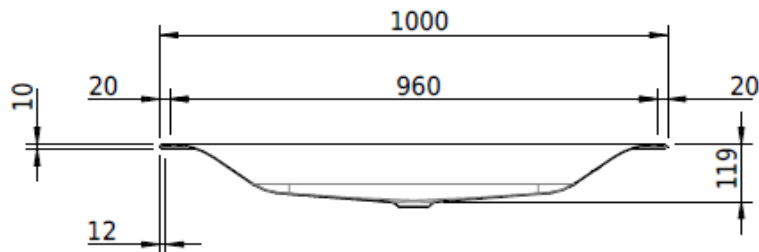

Artikel		1. Ausgabe	
Article	233424xxx242	1. Edition	10-2014
Articolo		1. Edizione	
Art. No	1525-XXXX	Mut.	2-2024

Einbauwaschtisch VIVA
Lavabo à encastrer VIVA
Lavabo ad incasso VIVA

Schmidlin™

Die Massangaben in Millimeter verstehen sich unter dem Vorbehalt der Werkstoleranzen, eventuell späterer Änderungen sowie weiterer Montagemöglichkeiten. Die Haftung für Folgen fehlerhafter oder unvollständiger Massangaben ist ausgeschlossen (Art. 100 OR).

Les dimensions en millimètre s'entendent sous réserve des tolérances d'usine, d'éventuelles modifications ultérieures, de même que de nouvelles possibilités de montage. La responsabilité ne peut être engagée en cas de cotes manquantes ou erronées (CD art. 100).

Le dimensioni in millimetri s'intendono fatte salve le tolleranze di fabbricazione, le eventuali modifiche successive e le ulteriori alternative di montaggio. Si declina qualsiasi responsabilità per le conseguenze legate a dimensioni errate o incomplete (art. 100 CO).