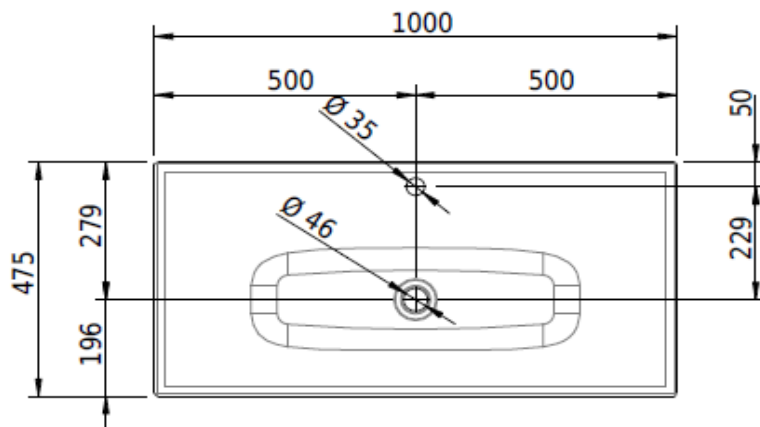

Artikel		1. Ausgabe	
Article	233427xxx241	1. Edition	10-2014
Articolo		1. Edizione	
Art. No	1161-XXXX	Mut.	2-2024

Einbauwaschtisch VIVA
Lavabo à encastrer VIVA
Lavabo ad incasso VIVA

Schmidlin™

Die Massangaben in Millimeter verstehen sich unter dem Vorbehalt der Werkstoleranzen, eventuell späterer Änderungen sowie weiterer Montagemöglichkeiten. Die Haftung für Folgen fehlerhafter oder unvollständiger Massangaben ist ausgeschlossen (Art. 100 OR).

Les dimensions en millimètre s'entendent sous réserve des tolérances d'usine, d'éventuelles modifications ultérieures, de même que de nouvelles possibilités de montage. La responsabilité ne peut être engagée en cas de cotes manquantes ou erronées (CD art. 100).

Le dimensioni in millimetri si intendono fatte salve le tolleranze di fabbricazione, le eventuali modifiche successive e le ulteriori alternative di montaggio. Si declina qualsiasi responsabilità per le conseguenze legate a dimensioni errate o incomplete (art. 100 CO).