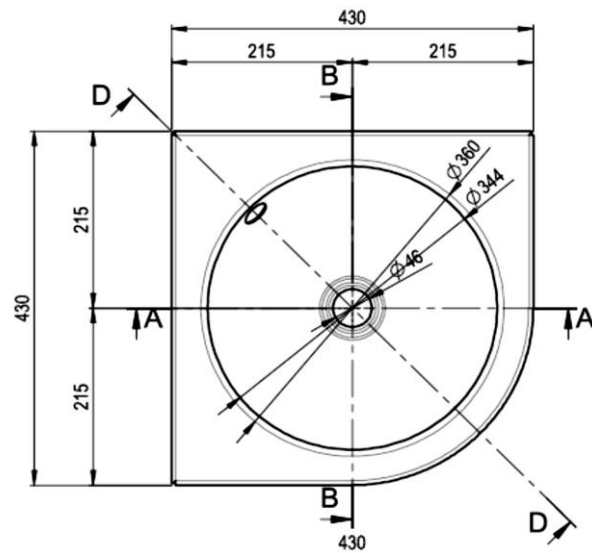

Artikel	1. Ausgabe	
Article	233484xxx242	1. Edition
Articolo		1-2018
Art. No	1132-XXXX	Mut.
Waschtisch ORBIS CORNER		
Lavabo ORBIS CORNER		
Lavabo ORBIS CORNER		

Copyright **Schmidlin**™

Die Massangaben in Millimeter verstehen sich unter dem Vorbehalt der Werkstoleranzen, eventuell späterer Änderungen sowie weiterer Montagemöglichkeiten. Die Haftung für Folgen fehlerhafter oder unvollständiger Massangaben ist ausgeschlossen (Art. 100 OR).

Les dimensions en millimètre s'entendent sous réserve des tolérances d'usine, d'éventuelles modifications ultérieures, de même que de nouvelles possibilités de montage. La responsabilité ne peut être engagée en cas de cotes manquantes ou erronées (CD art. 100).

Le dimensioni in millimetri s'intendono fatte salve le tolleranze di fabbricazione, le eventuali modifiche successive e le ulteriori alternative di montaggio. Si declina qualsiasi responsabilità per le conseguenze legate a dimensioni errate o incomplete (art. 100 CO).