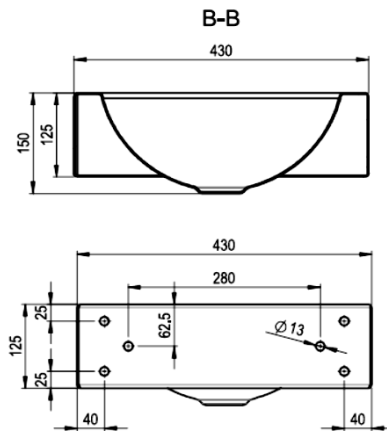

Artikel	1. Ausgabe	
Article	233484xxx242	1. Edition
Articolo		1-2018
Art. No	1132-XXXX	Mut.
Waschtisch ORBIS CORNER		
Lavabo ORBIS CORNER		
Lavabo ORBIS CORNER		

Copyright **Schmidlin**™

Die Massangaben in Millimeter verstehen sich unter dem Vorbehalt der Werkstoleranzen, eventuell späterer Änderungen sowie weiterer Montagemöglichkeiten. Die Haftung für Folgen fehlerhafter oder unvollständiger Massangaben ist ausgeschlossen (Art. 100 OR).

Les dimensions en millimètre s'entendent sous réserve des tolérances d'usine, d'éventuelles modifications ultérieures, de même que de nouvelles possibilités de montage. La responsabilité ne peut être engagée en cas de cotes manquantes ou erronées (CD art. 100).

Le dimensioni in millimetri s'intendono fatte salve le tolleranze di fabbricazione, le eventuali modifiche successive e le ulteriori alternative di montaggio. Si declina qualsiasi responsabilità per le conseguenze legate a dimensioni errate o incomplete (art. 100 CO).