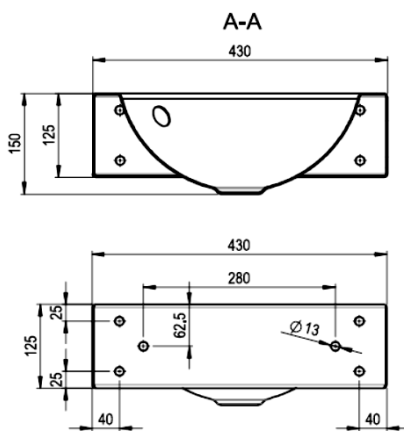

Artikel	1. Ausgabe	
Article	233484xxx242	1. Edition
Articolo		1-2018
Art. No	1132-XXXX	Mut.
Waschtisch ORBIS CORNER		
Lavabo ORBIS CORNER		
Lavabo ORBIS CORNER		

Copyright **Schmidlin**™

Die Massangaben in Millimeter verstehen sich unter dem Vorbehalt der Werkstoleranzen, eventuell späterer Änderungen sowie weiterer Montagemöglichkeiten. Die Haftung für Folgen fehlerhafter oder unvollständiger Massangaben ist ausgeschlossen (Art. 100 OR).

Les dimensions en millimètre s'entendent sous réserve des tolérances d'usine, d'éventuelles modifications ultérieures, de même que de nouvelles possibilités de montage. La responsabilité ne peut être engagée en cas de cotes manquantes ou erronées (CD art. 100).

Le dimensioni in millimetri s'intendono fatte salve le tolleranze di fabbricazione, le eventuali modifiche successive e le ulteriori alternative di montaggio. Si declina qualsiasi responsabilità per le conseguenze legate a dimensioni errate o incomplete (art. 100 CO).