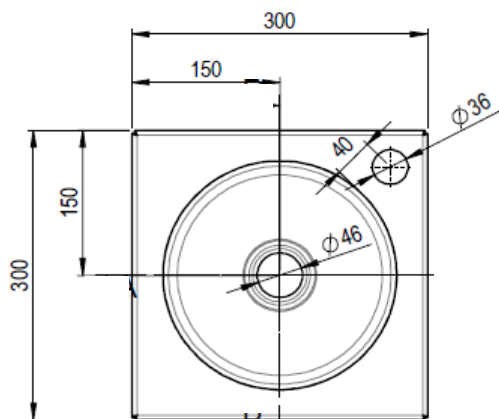

Artikel	1. Ausgabe	
Article	233494xxx308	1. Edition
Articolo		1. Edizione
Art. No	1106-XXXX	Mut.

1-2018

Waschtisch ORBIS MINI

Lavabo ORBIS MINI

Lavabo ORBIS MINI

Copyright **Schmidlin™**

Die Massangaben in Millimeter verstehen sich unter dem Vorbehalt der Werkstoleranzen, eventuell späterer Änderungen sowie weiterer Montagemöglichkeiten. Die Haftung für Folgen fehlerhafter oder unvollständiger Massangaben ist ausgeschlossen (Art. 100 OR).

Les dimensions en millimètre s'entendent sous réserve des tolérances d'usine, d'éventuelles modifications ultérieures, de même que de nouvelles possibilités de montage. La responsabilité ne peut être engagée en cas de cotes manquantes ou erronées (CD art. 100).

Le dimensioni in millimetri s'intendono fatte salve le tolleranze di fabbricazione, le eventuali modifiche successive e le ulteriori alternative di montaggio. Si declina qualsiasi responsabilità per le conseguenze legate a dimensioni errate o incomplete (art. 100 CO).