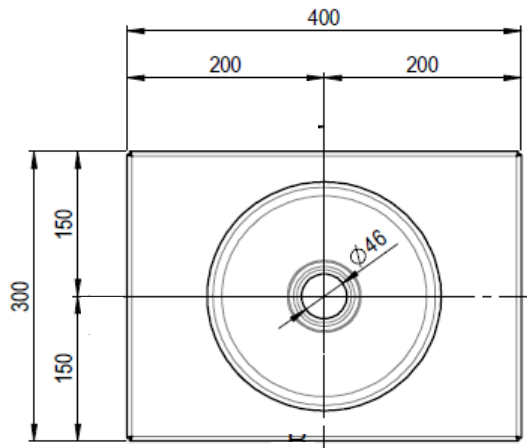

Artikel	1. Ausgabe	
Article	233497xxx242	1-2018
Articolo	1. Edizione	
Art. No	1653-XXXX	Mut.

Waschtisch ORBIS MINI
Lavabo ORBIS MINI
Lavabo ORBIS MINI

Copyright **Schmidlin**™

Die Massangaben in Millimeter verstehen sich unter dem Vorbehalt der Werkstoleranzen, eventuell späterer Änderungen sowie weiterer Montagemöglichkeiten. Die Haftung für Folgen fehlerhafter oder unvollständiger Massangaben ist ausgeschlossen (Art. 100 OR).

Les dimensions en millimètre s'entendent sous réserve des tolérances d'usine, d'éventuelles modifications ultérieures, de même que de nouvelles possibilités de montage. La responsabilité ne peut être engagée en cas de cotes manquantes ou erronées (CD art. 100).

Le dimensioni in millimetri s'intendono fatte salve le tolleranze di fabbricazione, le eventuali modifiche successive e le ulteriori alternative di montaggio. Si declina qualsiasi responsabilità per le conseguenze legate a dimensioni errate o incomplete (art. 100 CO).