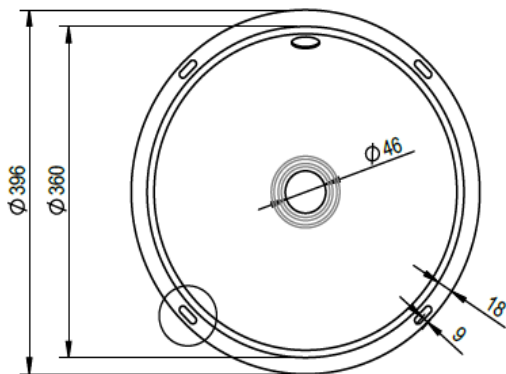

Artikel	1. Ausgabe	
Article	233510	1. Edition
Articolo		2-2020
Art. No	2075-XXXX	Mut.
Einbauwaschtisch ORBIS		
Lavabo à encastrer ORBIS		
Lavabo ad incasso ORBIS		

Copyright **Schmidlin**™

Die Massangaben in Millimeter verstehen sich unter dem Vorbehalt der Werktoleranzen, eventuell späterer Änderungen sowie weiterer Montagemöglichkeiten. Die Haftung für Folgen fehlerhafter oder unvollständiger Massangaben ist ausgeschlossen (Art. 100 OR).

Les dimensions en millimètre s'entendent sous réserve des tolérances d'usine, d'éventuelles modifications ultérieures, de même que de nouvelles possibilités de montage. La responsabilité ne peut être engagée en cas de cotes manquantes ou erronées (CD art. 100).

Le dimensioni in millimetri s'intendono fatte salve le tolleranze di fabbricazione, le eventuali modifiche successive e le ulteriori alternative di montaggio. Si declina qualsiasi responsabilità per le conseguenze legate a dimensioni errate o incomplete (art. 100 CO).