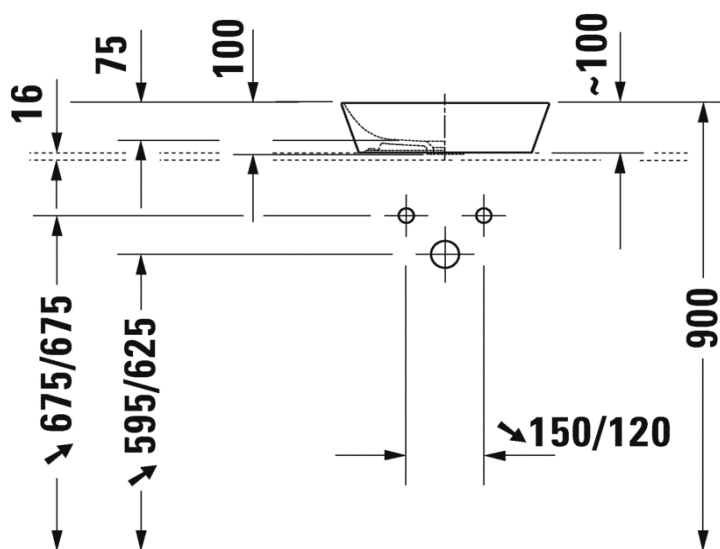

Artikel	233515xxx242	1. Ausgabe	<b>9-2019</b>
Article		1. Edition	
Articolo		1. Edizione	
Art. No	2328403200	Mut.	

**Aufsatzwaschtisch CAPE COD**  
**Lavabo à poser CAPE COD**  
**Lavabo a mettere CAPE COD**

Die Massangaben in Millimeter verstehen sich unter dem Vorbehalt der Werkstoleranzen, eventuell späterer Änderungen sowie weiterer Montagemöglichkeiten. Die Haftung für Folgen fehlerhafter oder unvollständiger Massangaben ist ausgeschlossen (Art. 100 OR).

*Les dimensions en millimètre s'entendent sous réserve des tolérances d'usine, d'éventuelles modifications ultérieures, de même que de nouvelles possibilités de montage. La responsabilité ne peut être engagée en cas de cotes manquantes ou erronées (CD art. 100).*

Le dimensioni in millimetri s'intendono fatte salve le tolleranze di fabbricazione, le eventuali modifiche successive e le ulteriori alternative di montaggio. Si declina qualsiasi responsabilità per le conseguenze legate a dimensioni errate o incomplete (art. 100 CO).