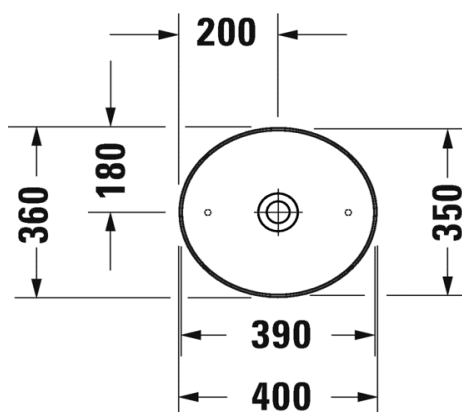

Artikel	233515xxx242	1. Ausgabe	<b>9-2019</b>
Article		1. Edition	
Articolo		1. Edizione	
Art. No	2328403200	Mut.	

**Aufsatzwaschtisch CAPE COD**  
**Lavabo à poser CAPE COD**  
**Lavabo a mettere CAPE COD**

*Les dimensions en millimètre s'entendent sous réserve des tolérances d'usine, d'éventuelles modifications ultérieures, de même que de nouvelles possibilités de montage. La responsabilité ne peut être engagée en cas de cotes manquantes ou erronées (CD art. 100).*