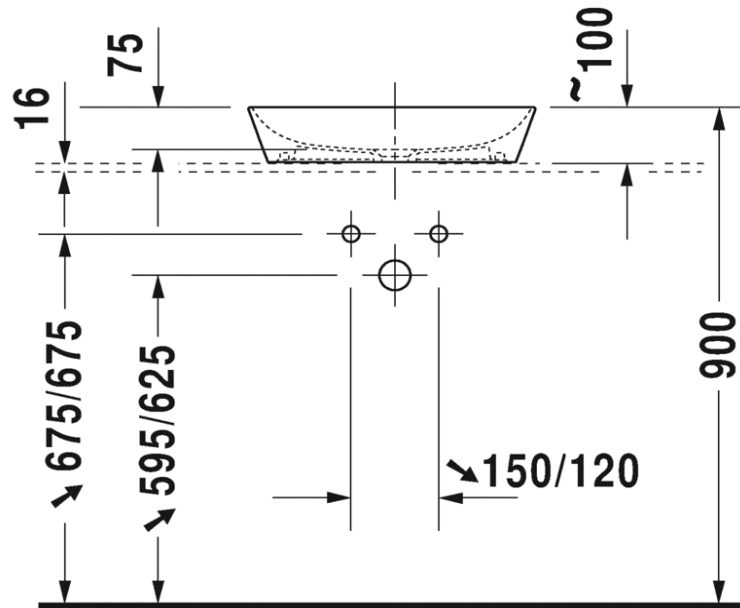

Artikel	233519xxx242	1. Ausgabe	
Article		1. Edition	9-2019
Articolo		1. Edizione	
Art. No	2339503200	Mut.	

Aufsatzwaschtisch CAPE COD
Lavabo à poser CAPE COD
Lavabo a mettere CAPE COD

Die Massangaben in Millimeter verstehen sich unter dem Vorbehalt der Werkstoleranzen, eventuell späterer Änderungen sowie weiterer Montagemöglichkeiten. Die Haftung für Folgen fehlerhafter oder unvollständiger Massangaben ist ausgeschlossen (Art. 100 OR).

Les dimensions en millimètre s'entendent sous réserve des tolérances d'usine, d'éventuelles modifications ultérieures, de même que de nouvelles possibilités de montage. La responsabilité ne peut être engagée en cas de cotes manquantes ou erronées (CD art. 100).

Le dimensioni in millimetri s'intendono fatte salve le tolleranze di fabbricazione, le eventuali modifiche successive e le ulteriori alternative di montaggio. Si declina qualsiasi responsabilità per le conseguenze legate a dimensioni errate o incomplete (art. 100 CO).