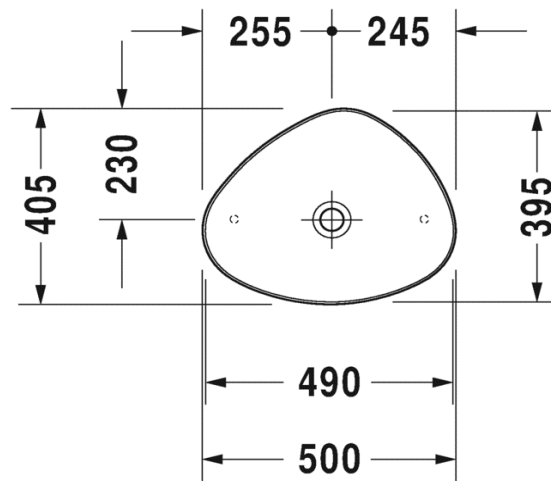

Artikel	233519xxx242	1. Ausgabe	
Article		1. Edition	9-2019
Articolo		1. Edizione	
Art. No	2339503200	Mut.	

Aufsatzwaschtisch CAPE COD
Lavabo à poser CAPE COD
Lavabo a mettere CAPE COD

Die Massangaben in Millimeter verstehen sich unter dem Vorbehalt der Werkstoleranzen, eventuell späterer Änderungen sowie weiterer Montagemöglichkeiten. Die Haftung für Folgen fehlerhafter oder unvollständiger Massangaben ist ausgeschlossen (Art. 100 OR).

Les dimensions en millimètre s'entendent sous réserve des tolérances d'usine, d'éventuelles modifications ultérieures, de même que de nouvelles possibilités de montage. La responsabilité ne peut être engagée en cas de cotes manquantes ou erronées (CD art. 100).

Le dimensioni in millimetri s'intendono fatte salve le tolleranze di fabbricazione, le eventuali modifiche successive e le ulteriori alternative di montaggio. Si declina qualsiasi responsabilità per le conseguenze legate a dimensioni errate o incomplete (art. 100 CO).